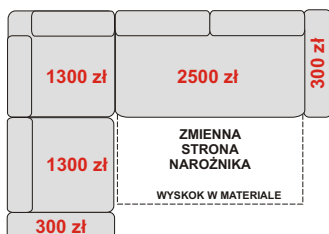

NAROŻNIK LEWY B+E1P+KOSZ+WYSKOK+B

255/183/90-104 cm
spanie 195 x 125 cm
5700 zł