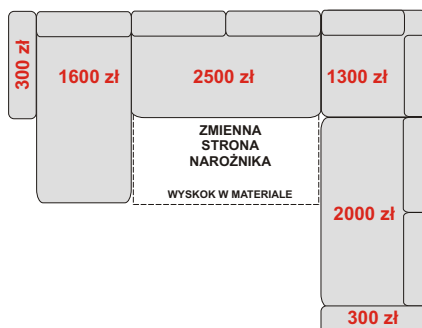

NAROŻNIK B+JĘZYK+WYSKOK+KOSZ+E2P+B

327/255/90-104 cm
spanie 267 x 125 cm
8000 zł