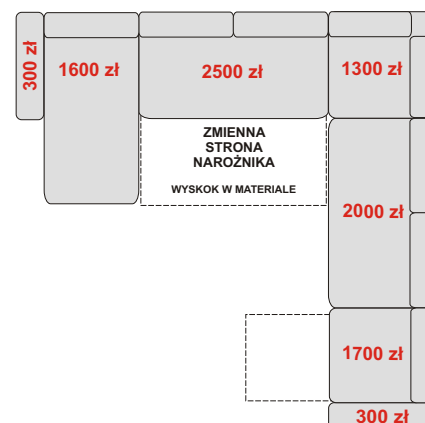

NAROŻNIK B+JĘZYK+WYSKOK+KOSZ+E2P+ONYX+B

327/327/90-104 cm
spanie 267 x 125 cm
9700 zł

- FOTEL Z ONYXEM + 400 zł
- FOTEL Z POJEMNIKIEM +250 zł
- BOK OD LAGUNY REGULOWANY 450 zł