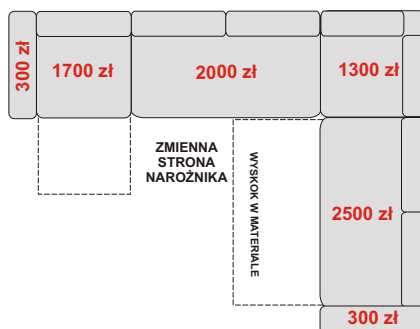

NAROŻNIK B+ONYX+E2P+KOSZ+WYSKOK+B

327/255/90-104 cm
spanie 195 x 125 cm
8100 zł