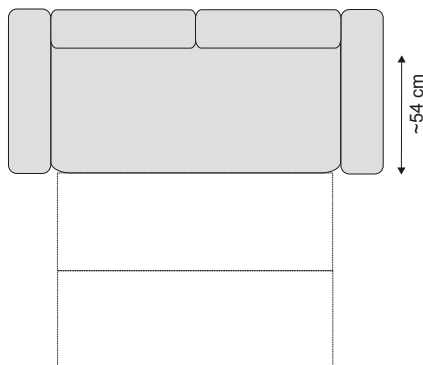

## SOFA 2F Z POJEMNIKIEM

167/95/90-104 cm  
spanie 190 x 125 cm

2900 zł