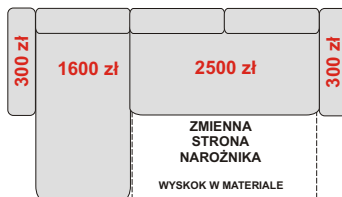

NAROŻNIK LEWY B+JĘZYK+WYSKOK+B

250/168/90-104 cm
spanie 215 x 125 cm
4700 zł