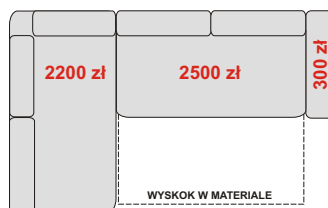

NAROŻNIK LEWY OTML+WYSKOK+B

254/165/90-104 cm
spanie 195 x 125 cm
5000 zł