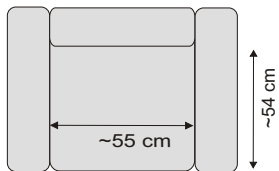

## SOFA 2F Z POJEMNIKIEM

167/95/90-104 cm  
spanie 190 x 125 cm

2900 zł