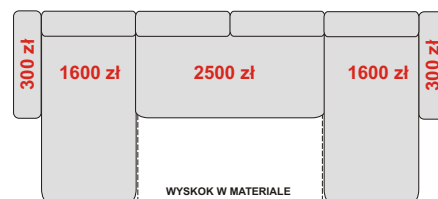

NAROŻNIK B+JĘZYK+WYSKOK+JĘZYK+B

332/168/90-104 cm
spanie 288 x 125 cm
6300 zł