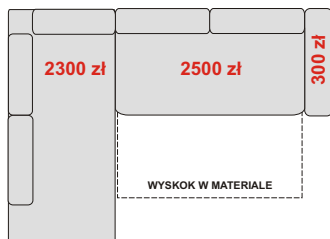

## OTOMANA MAŁA P Z POJEMNIKIEM OTMP

94/165/90-104 cm

2200 zł

## ELEMENT Z POJEMNIKIEM JĘZYK

72/168/90-104 cm

1600 zł

## NAROŻNIK ZABUDOWANY LEWY OTDL+WYSKOK+B

254/195/90-104 cm  
spanie 195 x 125 cm  
**5100 zł**