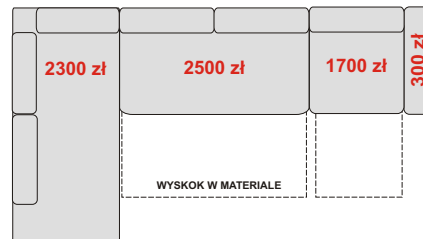

NAROŻNIK LEWY OTDL+WYSKOK+ONYX+B

327/195/90-104 cm
spanie 195 x 125 cm
6800 zł