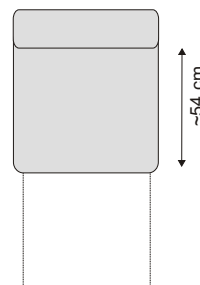

## ELEMENT 2 Z POJEMNIKIEM E2P

144/95/90-104 cm

2000 zł

## ELEMENT ROZKŁADANY WYSKOK

144/95/90-104 cm

2500 zł

## OTOMANA DUŻA L Z POJEMNIKIEM OTDL

94/195/90-104 cm

2300 zł