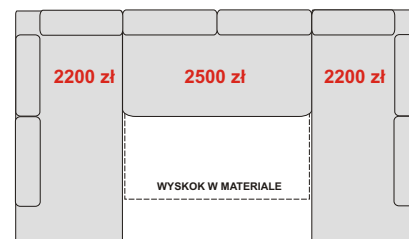

NAROŻNIK OTDL+WYSKOK+OTDP

332/195/90-104 cm
spanie 246 x 125 cm
6900 zł