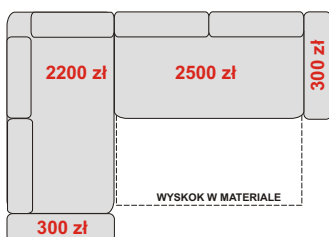

NAROŻNIK LEWY B+OTML+WYSKOK+B

254/183/90-104 cm
spanie 195 x 125 cm
5300 zł