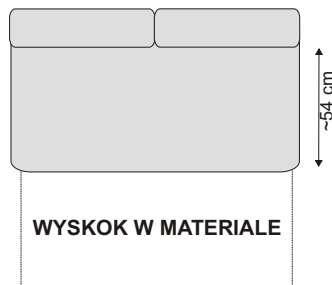

## ELEMENT 2 Z POJEMNIKIEM E2P

144/95/90-104 cm

2000 zł

## ELEMENT ROZKŁADANY WYSKOK

144/95/90-104 cm

2500 zł