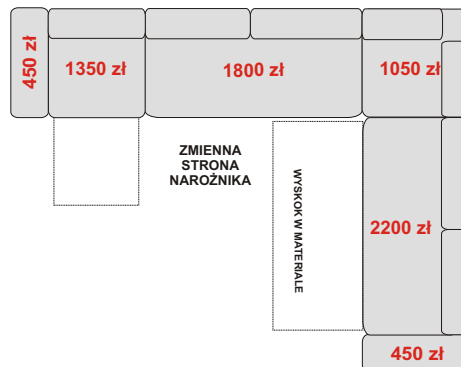

**NAROŻNIK LEWY
OTML+WYSKOK+B**
266/168/87-106 cm
spanie 200 x 130 cm
4600 zł

**NAROŻNIK
B+JĘZYK+WYSKOK+JĘZYK+B**
344/168/87-106 cm
spanie 288 x 130 cm
5800 zł

**NAROŻNIK LEWY
B+E1P+KOSZ+WYSKOK+B**
266/194/87-106 cm
spanie 200 x 130 cm
5250 zł

**NAROŻNIK
B+JĘZYK+WYSKOK+KOSZ+E2P+B**
338/266/87-106 cm
spanie 274 x 130 cm
7300 zł

**NAROŻNIK
OTDL+WYSKOK+OTDP**
332/196/87-106 cm
spanie 260 x 130 cm
6300 zł

**NAROŻNIK
B+E2P+KOSZ+WYSKOK+B**
266/266/87-106 cm
spanie 200 x 130 cm
5950 zł

**NAROŻNIK
B+ONYX+E2P+KOSZ+WYSKOK+B**
338/266/87-106 cm
spanie 200 x 130 cm
7300 zł

**NAROŻNIK
B+JĘZYK+WYSKOK+KOSZ+E2P+ONYX+B**
338/338/87-106 cm
spanie 274 x 130 cm
8650 zł