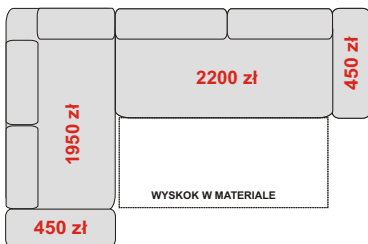

2050 zł

OTOMANA MAŁA L Z POJEMNIKIEM OTML

94/168/87-106 cm

1950 zł

OTOMANA MAŁA P Z POJEMNIKIEM OTMP

94/168/87-106 cm

1950 zł

ELEMENT Z POJEMNIKIEM JĘZYK

72/168/87-106 cm

1350 zł

- FOTEL Z ONYXEM + 350 zł
- FOTEL Z POJEMNIKIEM + 250 zł
- BOCZEK OD KARLOSA/JAMAJKI + 350 zł
- BOK Z PUFAMI + 550 zł
- BOK Z PÓŁKĄ + 450 zł

**NAROŻNIK ZABUDOWANY LEWY
OTDL+WYSKOK+B**
265/196/87-106 cm
spanie 200 x 130 cm
4700 zł

**NAROŻNIK LEWY
B+JĘZYK+WYSKOK+B**
272/168/87-106 cm
spanie 215 x 130 cm
4450 zł

**NAROŻNIK LEWY
OTDL+WYSKOK+ONYX+B**
338/196/87-106 cm
spanie 200 x 130 cm
6050 zł

**NAROŻNIK LEWY
B+OTML+WYSKOK+B**
266/196/87-106 cm
spanie 200 x 130 cm
5050 zł