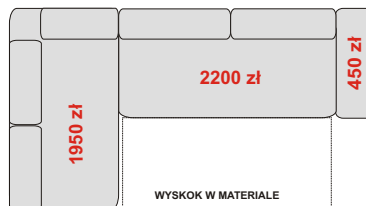

**NAROŻNIK LEWY
B+JĘZYK+WYSKOK+B**
272/168/87-106 cm
spanie 215 x 130 cm
4450 zł

**NAROŻNIK LEWY
OTDL+WYSKOK+ONYX+B**
338/196/87-106 cm
spanie 200 x 130 cm
6050 zł

**NAROŻNIK LEWY
B+OTML+WYSKOK+B**
266/196/87-106 cm
spanie 200 x 130 cm
5050 zł

**NAROŻNIK LEWY
OTML+WYSKOK+B**
266/168/87-106 cm
spanie 200 x 130 cm
4600 zł

**NAROŻNIK
B+JĘZYK+WYSKOK+JĘZYK+B**
344/168/87-106 cm
spanie 288 x 130 cm
5800 zł

**NAROŻNIK LEWY
B+E1P+KOSZ+WYSKOK+B**
266/194/87-106 cm
spanie 200 x 130 cm
5250 zł