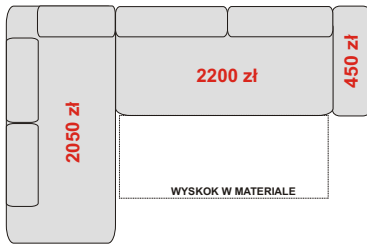

ELEMENT ROZKŁADANY ONYX

72/95/87-106 cm

1350 zł

OTOMANA DUŻA L Z POJEMNIKIEM OTDL

94/196/87-106 cm

2050 zł

OTOMANA DUŻA P Z POJEMNIKIEM OTDP

94/196/87-106 cm

2050 zł

OTOMANA MAŁA L Z POJEMNIKIEM OTML

94/168/87-106 cm

1950 zł

OTOMANA MAŁA P Z POJEMNIKIEM OTMP

94/168/87-106 cm

1950 zł

ELEMENT Z POJEMNIKIEM JĘZYK

72/168/87-106 cm

1350 zł

- FOTEL Z ONYXEM + 350 zł
- FOTEL Z POJEMNIKIEM + 250 zł
- BOCZEK OD KARLOSA/JAMAJKI + 350 zł
- BOK Z PUFAMI + 550 zł
- BOK Z PÓŁKĄ + 450 zł

**NAROŻNIK ZABUDOWANY LEWY
OTDL+WYSKOK+B**
265/196/87-106 cm
spanie 200 x 130 cm
4700 zł