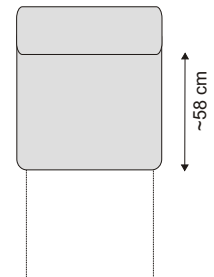

3400 zł

ELEMENT NAROŻNY KOSZ

94/94/87-106cm

1050 zł

BOK L / P

28/95/56 cm

450 zł

ELEMENT 1 Z POJEMNIKIEM E1P

72/95/87-106 cm

1100 zł

ELEMENT 2 Z POJEMNIKIEM E2P

144/95/87-106 cm

1800 zł

ELEMENT ROZKŁADANY WYSKOK

144/95/87-106 cm

2200 zł

ELEMENT ROZKŁADANY ONYX

72/95/87-106 cm

1350 zł

OTOMANA DUŻA L Z POJEMNIKIEM OTDL

94/196/87-106 cm

2050 zł

OTOMANA DUŻA P Z POJEMNIKIEM OTDP

94/196/87-106 cm

2050 zł

OTOMANA MAŁA L Z POJEMNIKIEM OTML

94/168/87-106 cm

1950 zł

OTOMANA MAŁA P Z POJEMNIKIEM OTMP

94/168/87-106 cm

1950 zł

ELEMENT Z POJEMNIKIEM JĘZYK