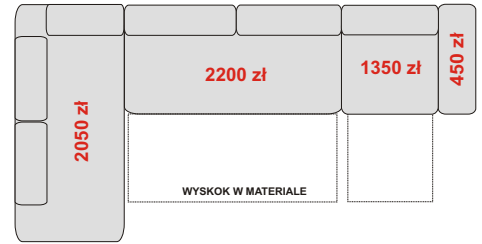

2050 zł

OTOMANA MAŁA L Z POJEMNIKIEM OTML

94/168/87-106 cm

1950 zł

OTOMANA MAŁA P Z POJEMNIKIEM OTMP

94/168/87-106 cm

1950 zł

ELEMENT Z POJEMNIKIEM JĘZYK

72/168/87-106 cm

1350 zł

- FOTEL Z ONYXEM + 350 zł
- FOTEL Z POJEMNIKIEM + 250 zł
- BOCZEK OD KARLOSA/JAMAJKI + 350 zł
- BOK Z PUFAMI + 550 zł
- BOK Z PÓŁKĄ + 450 zł

**NAROŻNIK ZABUDOWANY LEWY
OTDL+WYSKOK+B**
265/196/87-106 cm
spanie 200 x 130 cm
4700 zł

**NAROŻNIK LEWY
B+JĘZYK+WYSKOK+B**
272/168/87-106 cm
spanie 215 x 130 cm
4450 zł

**NAROŻNIK LEWY
OTDL+WYSKOK+ONYX+B**
338/196/87-106 cm
spanie 200 x 130 cm
6050 zł

**NAROŻNIK LEWY
B+OTML+WYSKOK+B**
266/196/87-106 cm
spanie 200 x 130 cm
5050 zł