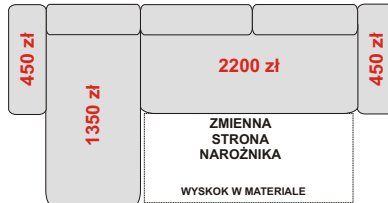

2050 zł

OTOMANA MAŁA L Z POJEMNIKIEM OTML

94/168/87-106 cm

1950 zł

OTOMANA MAŁA P Z POJEMNIKIEM OTMP

94/168/87-106 cm

1950 zł

ELEMENT Z POJEMNIKIEM JĘZYK

72/168/87-106 cm

1350 zł

- FOTEL Z ONYXEM + 350 zł
- FOTEL Z POJEMNIKIEM + 250 zł
- BOCZEK OD KARLOSA/JAMAJKI + 350 zł
- BOK Z PUFAMI + 550 zł
- BOK Z PÓŁKĄ + 450 zł

**NAROŻNIK ZABUDOWANY LEWY
OTDL+WYSKOK+B**
265/196/87-106 cm
spanie 200 x 130 cm
4700 zł

**NAROŻNIK LEWY
B+JĘZYK+WYSKOK+B**
272/168/87-106 cm
spanie 215 x 130 cm
4450 zł

**NAROŻNIK LEWY
OTDL+WYSKOK+ONYX+B**
338/196/87-106 cm
spanie 200 x 130 cm
6050 zł

**NAROŻNIK LEWY
B+OTML+WYSKOK+B**
266/196/87-106 cm
spanie 200 x 130 cm
5050 zł