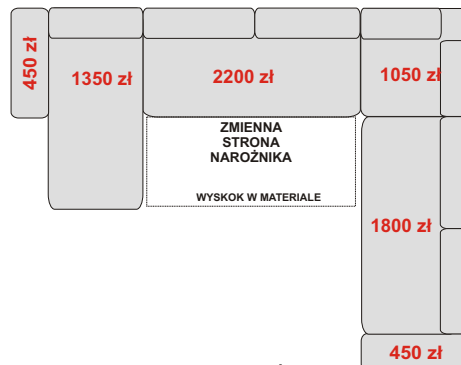

**NAROŻNIK LEWY
B+JĘZYK+WYSKOK+B**
272/168/87-106 cm
spanie 215 x 130 cm
4450 zł

**NAROŻNIK LEWY
OTDL+WYSKOK+ONYX+B**
338/196/87-106 cm
spanie 200 x 130 cm
6050 zł

**NAROŻNIK LEWY
B+OTML+WYSKOK+B**
266/196/87-106 cm
spanie 200 x 130 cm
5050 zł

**NAROŻNIK LEWY
OTML+WYSKOK+B**
266/168/87-106 cm
spanie 200 x 130 cm
4600 zł

**NAROŻNIK
B+JĘZYK+WYSKOK+JĘZYK+B**
344/168/87-106 cm
spanie 288 x 130 cm
5800 zł

**NAROŻNIK LEWY
B+E1P+KOSZ+WYSKOK+B**
266/194/87-106 cm
spanie 200 x 130 cm
5250 zł

**NAROŻNIK
B+JĘZYK+WYSKOK+KOSZ+E2P+B**
338/266/87-106 cm
spanie 274 x 130 cm
7300 zł

**NAROŻNIK
OTDL+WYSKOK+OTDP**
332/196/87-106 cm
spanie 260 x 130 cm
6300 zł

**NAROŻNIK
B+E2P+KOSZ+WYSKOK+B**
266/266/87-106 cm
spanie 200 x 130 cm
5950 zł