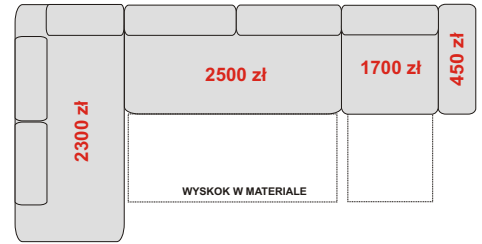

2300 zł

OTOMANA MAŁA L Z POJEMNIKIEM OTML

94/168/87-106 cm

2200 zł

OTOMANA MAŁA P Z POJEMNIKIEM OTMP

94/168/87-106 cm

2200 zł

ELEMENT Z POJEMNIKIEM JĘZYK

72/168/87-106 cm

1600 zł

- FOTEL Z ONYXEM + 400 zł
- FOTEL Z POJEMNIKIEM + 250 zł
- BOCZEK OD KARLOSA+ 300 zł

**NAROŻNIK ZABUDOWANY LEWY
OTDL+WYSKOK+B**
265/196/87-106 cm
spanie 200 x 130 cm
5250 zł

**NAROŻNIK LEWY
B+JĘZYK+WYSKOK+B**
272/168/87-106 cm
spanie 215 x 130 cm
5100 zł

**NAROŻNIK LEWY
OTDL+WYSKOK+ONYX+B**
338/196/87-106 cm
spanie 200 x 130 cm
6950 zł

**NAROŻNIK LEWY
B+OTML+WYSKOK+B**
266/196/87-106 cm
spanie 200 x 130 cm
5600 zł

**NAROŻNIK LEWY
OTML+WYSKOK+B**
266/168//87-106 cm
spanie 200 x 130 cm
5150 zł