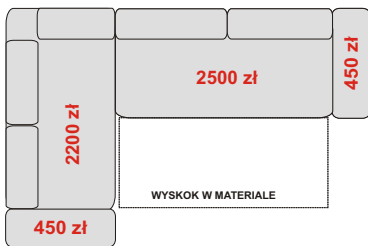

2300 zł

OTOMANA MAŁA L Z POJEMNIKIEM OTML

94/168/87-106 cm

2200 zł

OTOMANA MAŁA P Z POJEMNIKIEM OTMP

94/168/87-106 cm

2200 zł

ELEMENT Z POJEMNIKIEM JĘZYK

72/168/87-106 cm

1600 zł

- FOTEL Z ONYXEM + 400 zł
- FOTEL Z POJEMNIKIEM + 250 zł
- BOCZEK OD KARLOSA+ 300 zł

**NAROŻNIK ZABUDOWANY LEWY
OTDL+WYSKOK+B**
265/196/87-106 cm
spanie 200 x 130 cm
5250 zł

**NAROŻNIK LEWY
B+JĘZYK+WYSKOK+B**
272/168/87-106 cm
spanie 215 x 130 cm
5100 zł

**NAROŻNIK LEWY
OTDL+WYSKOK+ONYX+B**
338/196/87-106 cm
spanie 200 x 130 cm
6950 zł

**NAROŻNIK LEWY
B+OTML+WYSKOK+B**
266/196/87-106 cm
spanie 200 x 130 cm
5600 zł

**NAROŻNIK LEWY
OTML+WYSKOK+B**
266/168//87-106 cm
spanie 200 x 130 cm
5150 zł