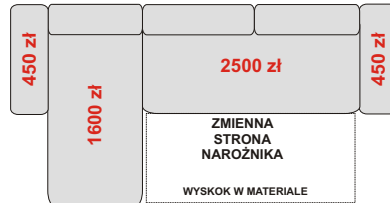

2300 zł

OTOMANA MAŁA L Z POJEMNIKIEM OTML

94/168/87-106 cm

2200 zł

OTOMANA MAŁA P Z POJEMNIKIEM OTMP

94/168/87-106 cm

2200 zł

ELEMENT Z POJEMNIKIEM JĘZYK

72/168/87-106 cm

1600 zł

- FOTEL Z ONYXEM + 400 zł
- FOTEL Z POJEMNIKIEM + 250 zł
- BOCZEK OD KARLOSA+ 300 zł

**NAROŻNIK ZABUDOWANY LEWY
OTDL+WYSKOK+B**
265/196/87-106 cm
spanie 200 x 130 cm
5250 zł

**NAROŻNIK LEWY
B+JĘZYK+WYSKOK+B**
272/168/87-106 cm
spanie 215 x 130 cm
5100 zł

**NAROŻNIK LEWY
OTDL+WYSKOK+ONYX+B**
338/196/87-106 cm
spanie 200 x 130 cm
6950 zł

**NAROŻNIK LEWY
B+OTML+WYSKOK+B**
266/196/87-106 cm
spanie 200 x 130 cm
5600 zł

**NAROŻNIK LEWY
OTML+WYSKOK+B**
266/168//87-106 cm
spanie 200 x 130 cm
5150 zł