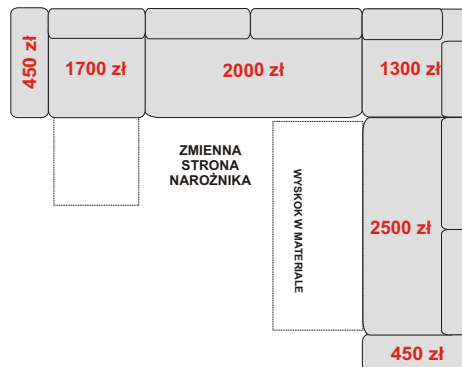

**NAROŻNIK LEWY
OTDL+WYSKOK+ONYX+B**
338/196/87-106 cm
spanie 200 x 130 cm
6950 zł

**NAROŻNIK LEWY
B+OTML+WYSKOK+B**
266/196/87-106 cm
spanie 200 x 130 cm
5600 zł

**NAROŻNIK LEWY
OTML+WYSKOK+B**
266/168//87-106 cm
spanie 200 x 130 cm
5150 zł

**NAROŻNIK
B+JĘZYK+WYSKOK+JĘZYK+B**
344/168/87-106 cm
spanie 288 x 130 cm
6600 zł

**NAROŻNIK LEWY
B+E1P+KOSZ+WYSKOK+B**
266/194/87-106 cm
spanie 200 x 130 cm
6000 zł

**NAROŻNIK
B+JĘZYK+WYSKOK+KOSZ+E2P+B**
338/266/87-106 cm
spanie 274 x 130 cm
8300 zł

**NAROŻNIK
OTDL+WYSKOK+OTDP**
332/196/87-106 cm
spanie 260 x 130 cm
7100 zł

**NAROŻNIK
B+E2P+KOSZ+WYSKOK+B**
266/266/87-106 cm
spanie 200 x 130 cm
6700 zł

**NAROŻNIK
B+ONYX+E2P+KOSZ+WYSKOK+B**
338/266/87-106 cm
spanie 200 x 130 cm
8400 zł