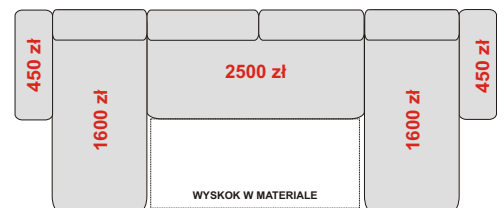

72/168/87-106 cm

1600 zł

- FOTEL Z ONYXEM + 400 zł
- FOTEL Z POJEMNIKIEM + 250 zł
- BOCZEK OD KARLOSA+ 300 zł

**NAROŻNIK ZABUDOWANY LEWY
OTDL+WYSKOK+B**
265/196/87-106 cm
spanie 200 x 130 cm
5250 zł

**NAROŻNIK LEWY
B+JĘZYK+WYSKOK+B**
272/168/87-106 cm
spanie 215 x 130 cm
5100 zł

**NAROŻNIK LEWY
OTDL+WYSKOK+ONYX+B**
338/196/87-106 cm
spanie 200 x 130 cm
6950 zł

**NAROŻNIK LEWY
B+OTML+WYSKOK+B**
266/196/87-106 cm
spanie 200 x 130 cm
5600 zł

**NAROŻNIK LEWY
OTML+WYSKOK+B**
266/168//87-106 cm
spanie 200 x 130 cm
5150 zł

**NAROŻNIK
B+JĘZYK+WYSKOK+JĘZYK+B**
344/168/87-106 cm
spanie 288 x 130 cm
6600 zł

**NAROŻNIK LEWY
B+E1P+KOSZ+WYSKOK+B**
266/194/87-106 cm
spanie 200 x 130 cm
6000 zł

**NAROŻNIK
B+JĘZYK+WYSKOK+KOSZ+E2P+B**
338/266/87-106 cm
spanie 274 x 130 cm
8300 zł