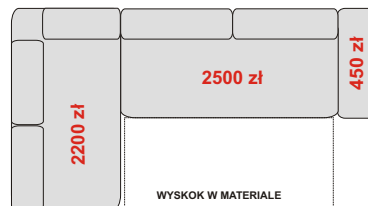

2300 zł

OTOMANA MAŁA L Z POJEMNIKIEM OTML

94/168/87-106 cm

2200 zł

OTOMANA MAŁA P Z POJEMNIKIEM OTMP

94/168/87-106 cm

2200 zł

ELEMENT Z POJEMNIKIEM JĘZYK

72/168/87-106 cm

1600 zł

- FOTEL Z ONYXEM + 400 zł
- FOTEL Z POJEMNIKIEM + 250 zł
- BOCZEK OD KARLOSA+ 300 zł

**NAROŻNIK ZABUDOWANY LEWY
OTDL+WYSKOK+B**
265/196/87-106 cm
spanie 200 x 130 cm
5250 zł

**NAROŻNIK LEWY
B+JĘZYK+WYSKOK+B**
272/168/87-106 cm
spanie 215 x 130 cm
5100 zł

**NAROŻNIK LEWY
OTDL+WYSKOK+ONYX+B**
338/196/87-106 cm
spanie 200 x 130 cm
6950 zł

**NAROŻNIK LEWY
B+OTML+WYSKOK+B**
266/196/87-106 cm
spanie 200 x 130 cm
5600 zł

**NAROŻNIK LEWY
OTML+WYSKOK+B**
266/168//87-106 cm
spanie 200 x 130 cm
5150 zł