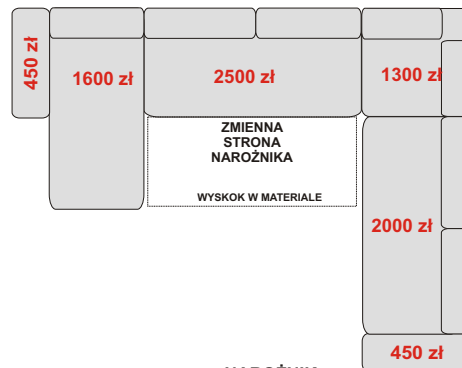

**NAROŻNIK LEWY
OTDL+WYSKOK+ONYX+B**
338/196/87-106 cm
spanie 200 x 130 cm
6950 zł

**NAROŻNIK LEWY
B+OTML+WYSKOK+B**
266/196/87-106 cm
spanie 200 x 130 cm
5600 zł

**NAROŻNIK LEWY
OTML+WYSKOK+B**
266/168//87-106 cm
spanie 200 x 130 cm
5150 zł

**NAROŻNIK
B+JĘZYK+WYSKOK+JĘZYK+B**
344/168/87-106 cm
spanie 288 x 130 cm
6600 zł

**NAROŻNIK LEWY
B+E1P+KOSZ+WYSKOK+B**
266/194/87-106 cm
spanie 200 x 130 cm
6000 zł

**NAROŻNIK
B+JĘZYK+WYSKOK+KOSZ+E2P+B**
338/266/87-106 cm
spanie 274 x 130 cm
8300 zł