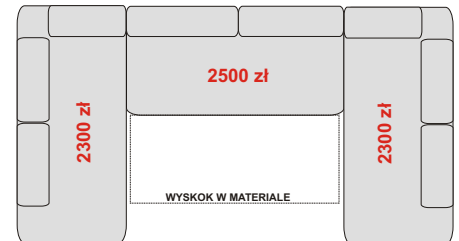

**NAROŻNIK LEWY
OTDL+WYSKOK+ONYX+B**
338/196/87-106 cm
spanie 200 x 130 cm
6950 zł

**NAROŻNIK LEWY
B+OTML+WYSKOK+B**
266/196/87-106 cm
spanie 200 x 130 cm
5600 zł

**NAROŻNIK LEWY
OTML+WYSKOK+B**
266/168//87-106 cm
spanie 200 x 130 cm
5150 zł

**NAROŻNIK
B+JĘZYK+WYSKOK+JĘZYK+B**
344/168/87-106 cm
spanie 288 x 130 cm
6600 zł

**NAROŻNIK LEWY
B+E1P+KOSZ+WYSKOK+B**
266/194/87-106 cm
spanie 200 x 130 cm
6000 zł

**NAROŻNIK
B+JĘZYK+WYSKOK+KOSZ+E2P+B**
338/266/87-106 cm
spanie 274 x 130 cm
8300 zł

**NAROŻNIK
OTDL+WYSKOK+OTDP**
332/196/87-106 cm
spanie 260 x 130 cm
7100 zł

**NAROŻNIK
B+E2P+KOSZ+WYSKOK+B**
266/266/87-106 cm
spanie 200 x 130 cm
6700 zł

**NAROŻNIK
B+ONYX+E2P+KOSZ+WYSKOK+B**
338/266/87-106 cm
spanie 200 x 130 cm
8400 zł