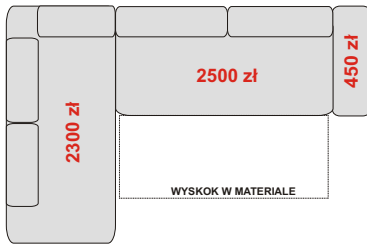

ELEMENT ROZKŁADANY ONYX

72/95/87-106 cm

1700 zł

OTOMANA DUŻA L Z POJEMNIKIEM OTDL

94/196/87-106 cm

2300 zł

OTOMANA DUŻA P Z POJEMNIKIEM OTDP

94/196/87-106 cm

2300 zł

OTOMANA MAŁA L Z POJEMNIKIEM OTML

94/168/87-106 cm

2200 zł

OTOMANA MAŁA P Z POJEMNIKIEM OTMP

94/168/87-106 cm

2200 zł

ELEMENT Z POJEMNIKIEM JĘZYK

72/168/87-106 cm

1600 zł

- FOTEL Z ONYXEM + 400 zł
- FOTEL Z POJEMNIKIEM + 250 zł
- BOCZEK OD KARLOSA+ 300 zł

**NAROŻNIK ZABUDOWANY LEWY
OTDL+WYSKOK+B**
265/196/87-106 cm
spanie 200 x 130 cm
5250 zł

**NAROŻNIK LEWY
B+JĘZYK+WYSKOK+B**
272/168/87-106 cm
spanie 215 x 130 cm
5100 zł