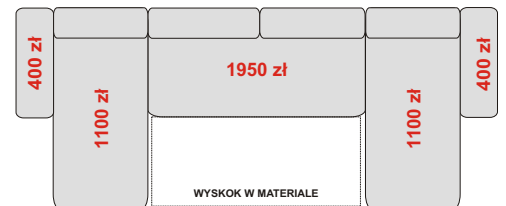

OTOMANA DUŻA P Z POJEMNIKIEM OTDP

94/196/87-106 cm

1800 zł

OTOMANA MAŁA L Z POJEMNIKIEM OTML

94/168/87-106 cm

1700 zł

OTOMANA MAŁA P Z POJEMNIKIEM OTMP

94/168/87-106 cm

1700 zł

ELEMENT Z POJEMNIKIEM JĘZYK

72/168/87-106 cm

1100 zł

- FOTEL Z ONYXEM + 300 zł
- FOTEL Z POJEMNIKIEM + 200 zł
- BOCZEK OD KARLOSA/JAMAJKI + 300 zł
- BOK Z PUFAMI + 500 zł
- BOK Z PÓŁKĄ + 400 zł

**NAROŻNIK ZABUDOWANY LEWY
OTDL+WYSKOK+B**
265/196/87-106 cm
spanie 200 x 130 cm
4150 zł

**NAROŻNIK LEWY
B+JĘZYK+WYSKOK+B**
272/168/87-106 cm
spanie 215 x 130 cm
3700 zł

**NAROŻNIK LEWY
OTDL+WYSKOK+ONYX+B**
338/196/87-106 cm
spanie 200 x 130 cm
5250 zł

**NAROŻNIK LEWY
B+OTML+WYSKOK+B**
266/196/87-106 cm
spanie 200 x 130 cm
4450 zł

**NAROŻNIK LEWY
OTML+WYSKOK+B**
266/168//87-106 cm
spanie 200 x 130 cm
4050 zł

**NAROŻNIK
B+JĘZYK+WYSKOK+JĘZYK+B**
344/168/87-106 cm
spanie 288 x 130 cm
4950 zł

**NAROŻNIK LEWY
B+E1P+KOSZ+WYSKOK+B**
266/194/87-106 cm
spanie 200 x 130 cm
4550 zł