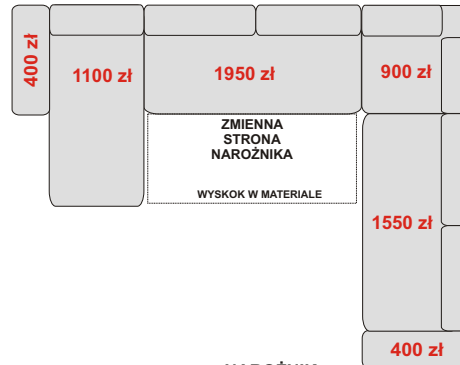

**NAROŻNIK LEWY
B+JĘZYK+WYSKOK+B**
272/168/87-106 cm
spanie 215 x 130 cm
3700 zł

**NAROŻNIK LEWY
OTDL+WYSKOK+ONYX+B**
338/196/87-106 cm
spanie 200 x 130 cm
5250 zł

**NAROŻNIK LEWY
B+OTML+WYSKOK+B**
266/196/87-106 cm
spanie 200 x 130 cm
4450 zł

**NAROŻNIK LEWY
OTML+WYSKOK+B**
266/168//87-106 cm
spanie 200 x 130 cm
4050 zł

**NAROŻNIK
B+JĘZYK+WYSKOK+JĘZYK+B**
344/168/87-106 cm
spanie 288 x 130 cm
4950 zł

**NAROŻNIK LEWY
B+E1P+KOSZ+WYSKOK+B**
266/194/87-106 cm
spanie 200 x 130 cm
4550 zł

**NAROŻNIK
B+JĘZYK+WYSKOK+KOSZ+E2P+B**
338/266/87-106 cm
spanie 274 x 130 cm
6300 zł

**NAROŻNIK
OTDL+WYSKOK+OTDP**
332/196/87-106 cm
spanie 260 x 130 cm
5550 zł

**NAROŻNIK
B+E2P+KOSZ+WYSKOK+B**
266/266/87-106 cm
spanie 200 x 130 cm
5200 zł