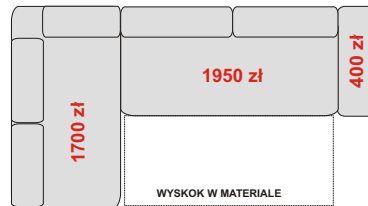

OTOMANA DUŻA P Z POJEMNIKIEM OTDP

94/196/87-106 cm

1800 zł

OTOMANA MAŁA L Z POJEMNIKIEM OTML

94/168/87-106 cm

1700 zł

OTOMANA MAŁA P Z POJEMNIKIEM OTMP

94/168/87-106 cm

**NAROŻNIK LEWY
B+JĘZYK+WYSKOK+B**
272/168/87-106 cm
spanie 215 x 130 cm
3700 zł

**NAROŻNIK LEWY
OTDL+WYSKOK+ONYX+B**
338/196/87-106 cm
spanie 200 x 130 cm
5250 zł

**NAROŻNIK LEWY
B+OTML+WYSKOK+B**
266/196/87-106 cm
spanie 200 x 130 cm
4450 zł

**NAROŻNIK LEWY
OTML+WYSKOK+B**
266/168//87-106 cm
spanie 200 x 130 cm
4050 zł

**NAROŻNIK
B+JĘZYK+WYSKOK+JĘZYK+B**
344/168/87-106 cm
spanie 288 x 130 cm
4950 zł

**NAROŻNIK LEWY
B+E1P+KOSZ+WYSKOK+B**
266/194/87-106 cm
spanie 200 x 130 cm
4550 zł