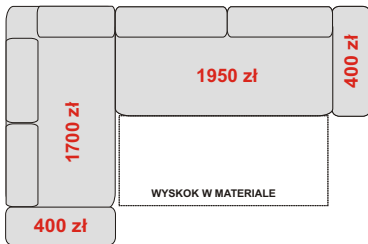

OTOMANA DUŻA P Z POJEMNIKIEM OTDP

94/196/87-106 cm

1800 zł

OTOMANA MAŁA L Z POJEMNIKIEM OTML

94/168/87-106 cm

1700 zł

OTOMANA MAŁA P Z POJEMNIKIEM OTMP

94/168/87-106 cm

1700 zł

ELEMENT Z POJEMNIKIEM JĘZYK

72/168/87-106 cm

1100 zł

- FOTEL Z ONYXEM + 300 zł
- FOTEL Z POJEMNIKIEM + 200 zł
- BOCZEK OD KARLOSA/JAMAJKI + 300 zł
- BOK Z PUFAMI + 500 zł
- BOK Z PÓŁKĄ + 400 zł

**NAROŻNIK ZABUDOWANY LEWY
OTDL+WYSKOK+B**
265/196/87-106 cm
spanie 200 x 130 cm
4150 zł

**NAROŻNIK LEWY
B+JĘZYK+WYSKOK+B**
272/168/87-106 cm
spanie 215 x 130 cm
3700 zł

**NAROŻNIK LEWY
OTDL+WYSKOK+ONYX+B**
338/196/87-106 cm
spanie 200 x 130 cm
5250 zł

**NAROŻNIK LEWY
B+OTML+WYSKOK+B**
266/196/87-106 cm
spanie 200 x 130 cm
4450 zł