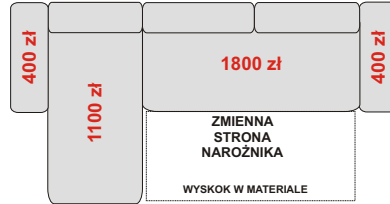

OTOMANA DUŻA P Z POJEMNIKIEM OTDP

94/196/87-106 cm

1800 zł

OTOMANA MAŁA L Z POJEMNIKIEM OTML

94/168/87-106 cm

1700 zł

OTOMANA MAŁA P Z POJEMNIKIEM OTMP

94/168/87-106 cm

1700 zł

ELEMENT Z POJEMNIKIEM JĘZYK

72/168/87-106 cm

1100 zł

- FOTEL Z ONYXEM + 300 zł
- FOTEL Z POJEMNIKIEM + 200 zł
- BOCZEK OD KARLOSA/JAMAJKI + 300 zł
- BOK Z PUFAMI + 500 zł
- BOK Z PÓŁKĄ + 400 zł

**NAROŻNIK ZABUDOWANY LEWY
OTDL+WYSKOK+B**
265/196/87-106 cm
spanie 200 x 130 cm
4150 zł

**NAROŻNIK LEWY
B+JĘZYK+WYSKOK+B**
272/168/87-106 cm
spanie 215 x 130 cm
3700 zł

**NAROŻNIK LEWY
OTDL+WYSKOK+ONYX+B**
338/196/87-106 cm
spanie 200 x 130 cm
5250 zł

**NAROŻNIK LEWY
B+OTML+WYSKOK+B**
266/196/87-106 cm
spanie 200 x 130 cm
4450 zł