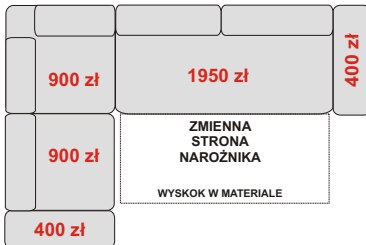

OTOMANA DUŻA P Z POJEMNIKIEM OTDP

94/196/87-106 cm

1800 zł

OTOMANA MAŁA L Z POJEMNIKIEM OTML

94/168/87-106 cm

1700 zł

OTOMANA MAŁA P Z POJEMNIKIEM OTMP

94/168/87-106 cm

**NAROŻNIK LEWY
B+JĘZYK+WYSKOK+B**
272/168/87-106 cm
spanie 215 x 130 cm
3700 zł

**NAROŻNIK LEWY
OTDL+WYSKOK+ONYX+B**
338/196/87-106 cm
spanie 200 x 130 cm
5250 zł

**NAROŻNIK LEWY
B+OTML+WYSKOK+B**
266/196/87-106 cm
spanie 200 x 130 cm
4450 zł

**NAROŻNIK LEWY
OTML+WYSKOK+B**
266/168//87-106 cm
spanie 200 x 130 cm
4050 zł

**NAROŻNIK
B+JĘZYK+WYSKOK+JĘZYK+B**
344/168/87-106 cm
spanie 288 x 130 cm
4950 zł

**NAROŻNIK LEWY
B+E1P+KOSZ+WYSKOK+B**
266/194/87-106 cm
spanie 200 x 130 cm
4550 zł