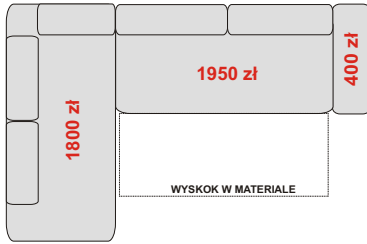

OTOMANA DUŻA P Z POJEMNIKIEM OTDP

94/196/87-106 cm

1800 zł

OTOMANA MAŁA L Z POJEMNIKIEM OTML

94/168/87-106 cm

1700 zł

OTOMANA MAŁA P Z POJEMNIKIEM OTMP

94/168/87-106 cm

1700 zł

ELEMENT Z POJEMNIKIEM JĘZYK

72/168/87-106 cm

1100 zł

- FOTEL Z ONYXEM + 300 zł
- FOTEL Z POJEMNIKIEM + 200 zł
- BOCZEK OD KARLOSA/JAMAJKI + 300 zł
- BOK Z PUFAMI + 500 zł
- BOK Z PÓŁKĄ + 400 zł

**NAROŻNIK ZABUDOWANY LEWY
OTDL+WYSKOK+B**
265/196/87-106 cm
spanie 200 x 130 cm
4150 zł

**NAROŻNIK LEWY
B+JĘZYK+WYSKOK+B**
272/168/87-106 cm
spanie 215 x 130 cm
3700 zł

**NAROŻNIK LEWY
OTDL+WYSKOK+ONYX+B**
338/196/87-106 cm
spanie 200 x 130 cm
5250 zł

**NAROŻNIK LEWY
B+OTML+WYSKOK+B**
266/196/87-106 cm
spanie 200 x 130 cm
4450 zł