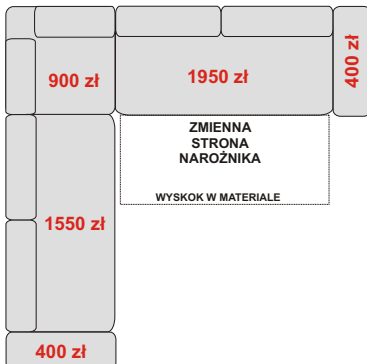

**NAROŻNIK LEWY
B+JĘZYK+WYSKOK+B**
272/168/87-106 cm
spanie 215 x 130 cm
3700 zł

**NAROŻNIK LEWY
OTDL+WYSKOK+ONYX+B**
338/196/87-106 cm
spanie 200 x 130 cm
5250 zł

**NAROŻNIK LEWY
B+OTML+WYSKOK+B**
266/196/87-106 cm
spanie 200 x 130 cm
4450 zł

**NAROŻNIK LEWY
OTML+WYSKOK+B**
266/168//87-106 cm
spanie 200 x 130 cm
4050 zł

**NAROŻNIK
B+JĘZYK+WYSKOK+JĘZYK+B**
344/168/87-106 cm
spanie 288 x 130 cm
4950 zł

**NAROŻNIK LEWY
B+E1P+KOSZ+WYSKOK+B**
266/194/87-106 cm
spanie 200 x 130 cm
4550 zł

**NAROŻNIK
B+JĘZYK+WYSKOK+KOSZ+E2P+B**
338/266/87-106 cm
spanie 274 x 130 cm
6300 zł

**NAROŻNIK
OTDL+WYSKOK+OTDP**
332/196/87-106 cm
spanie 260 x 130 cm
5550 zł

**NAROŻNIK
B+E2P+KOSZ+WYSKOK+B**
266/266/87-106 cm
spanie 200 x 130 cm
5200 zł