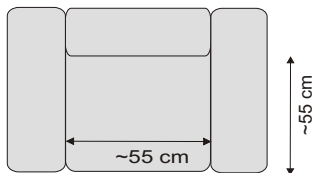

SYSTEM LAGUNA

Cennik od lutego 2020

FOTEL

112/95/87-106 cm

1350 zł

SOFA 2F Z POJEMNIKIEM

188/95/87-106 cm
spanie 190 x 125 cm

2450 zł

SOFA 3F Z POJEMNIKIEM

218/95/87-106 cm
spanie 190 x 155 cm

2700 zł

ELEMENT NAROŻNY KOSZ

94/94/87-106 cm

900 zł

BOK L / P

28/95/56 cm

400 zł

ELEMENT 1 Z POJEMNIKIEM E1P

72/95/87-106 cm

900 zł

ELEMENT 2 Z POJEMNIKIEM E2P

144/95/87-106 cm

1550 zł

ELEMENT ROZKŁADANY WYSKOK

OTOMANA DUŻA P Z POJEMNIKIEM OTDP

94/196/87-106 cm

1800 zł

OTOMANA MAŁA L Z POJEMNIKIEM OTML

94/168/87-106 cm

1700 zł

OTOMANA MAŁA P Z POJEMNIKIEM OTMP

94/168/87-106 cm