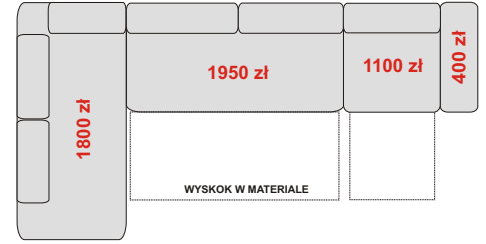

OTOMANA DUŻA P Z POJEMNIKIEM OTDP

94/196/87-106 cm

1800 zł

OTOMANA MAŁA L Z POJEMNIKIEM OTML

94/168/87-106 cm

1700 zł

OTOMANA MAŁA P Z POJEMNIKIEM OTMP

94/168/87-106 cm

1700 zł

ELEMENT Z POJEMNIKIEM JĘZYK

72/168/87-106 cm

1100 zł

- FOTEL Z ONYXEM + 300 zł
- FOTEL Z POJEMNIKIEM + 200 zł
- BOCZEK OD KARLOSA/JAMAJKI + 300 zł
- BOK Z PUFAMI + 500 zł
- BOK Z PÓŁKĄ + 400 zł

**NAROŻNIK ZABUDOWANY LEWY
OTDL+WYSKOK+B**
265/196/87-106 cm
spanie 200 x 130 cm
4150 zł

**NAROŻNIK LEWY
B+JĘZYK+WYSKOK+B**
272/168/87-106 cm
spanie 215 x 130 cm
3700 zł

**NAROŻNIK LEWY
OTDL+WYSKOK+ONYX+B**
338/196/87-106 cm
spanie 200 x 130 cm
5250 zł

**NAROŻNIK LEWY
B+OTML+WYSKOK+B**
266/196/87-106 cm
spanie 200 x 130 cm
4450 zł