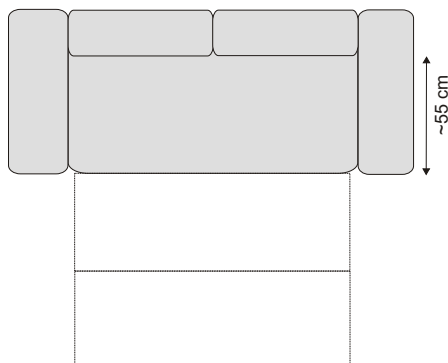

SYSTEM LAGUNA

Cennik od lutego 2020

FOTEL

112/95/87-106 cm

1350 zł

SOFA 2F Z POJEMNIKIEM

188/95/87-106 cm
spanie 190 x 125 cm

2450 zł

SOFA 3F Z POJEMNIKIEM

218/95/87-106 cm
spanie 190 x 155 cm

2700 zł

ELEMENT NAROŻNY KOSZ

94/94/87-106 cm

900 zł

BOK L / P

28/95/56 cm

400 zł

ELEMENT 1 Z POJEMNIKIEM E1P

72/95/87-106 cm

900 zł

ELEMENT 2 Z POJEMNIKIEM E2P

144/95/87-106 cm

1550 zł

ELEMENT ROZKŁADANY WYSKOK

OTOMANA DUŻA P Z POJEMNIKIEM OTDP

94/196/87-106 cm

1800 zł

OTOMANA MAŁA L Z POJEMNIKIEM OTML

94/168/87-106 cm

1700 zł

OTOMANA MAŁA P Z POJEMNIKIEM OTMP

94/168/87-106 cm