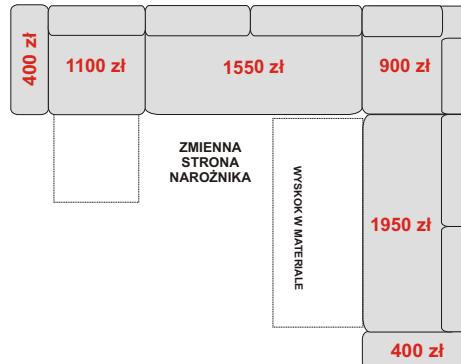

**NAROŻNIK LEWY
OTML+WYSKOK+B**
266/168//87-106 cm
spanie 200 x 130 cm
4050 zł

**NAROŻNIK
B+JĘZYK+WYSKOK+JĘZYK+B**
344/168/87-106 cm
spanie 288 x 130 cm
4950 zł

**NAROŻNIK LEWY
B+E1P+KOSZ+WYSKOK+B**
266/194/87-106 cm
spanie 200 x 130 cm
4550 zł

**NAROŻNIK
B+JĘZYK+WYSKOK+KOSZ+E2P+B**
338/266/87-106 cm
spanie 274 x 130 cm
6300 zł

**NAROŻNIK
OTDL+WYSKOK+OTDP**
332/196/87-106 cm
spanie 260 x 130 cm
5550 zł

**NAROŻNIK
B+E2P+KOSZ+WYSKOK+B**
266/266/87-106 cm
spanie 200 x 130 cm
5200 zł

**NAROŻNIK
B+ONYX+E2P+KOSZ+WYSKOK+B**
338/266/87-106 cm
spanie 200 x 130 cm
6300 zł

**NAROŻNIK
B+JĘZYK+WYSKOK+KOSZ+E2P+ONYX+B**
338/338/87-106 cm
spanie 274 x 130 cm
7400 zł