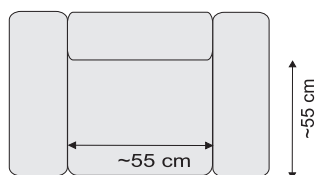

FOTEL

112/95/87-106 cm

1500 zł

SOFA 2F Z POJEMNIKIEM

188/95/87-106 cm
spanie 190 x 125 cm

2650 zł

SOFA 3F Z POJEMNIKIEM

218/95/87-106 cm
spanie 190 x 155 cm

3000 zł

ELEMENT NAROŻNY KOSZ

94/94/87-106cm

950 zł

BOK L / P

28/95/56 cm

450 zł

ELEMENT 1 Z POJEMNIKIEM E1P

72/95/87-106 cm

1000 zł

ELEMENT 2 Z POJEMNIKIEM E2P

144/95/87-106 cm

1650 zł

ELEMENT ROZKŁADANY WYSKOK

144/95/87-106 cm

2050 zł

ELEMENT ROZKŁADANY ONYX

72/95/87-106 cm

1200 zł

OTOMANA DUŻA L Z POJEMNIKIEM OTDL

94/196/87-106 cm

1900 zł

OTOMANA DUŻA P Z POJEMNIKIEM OTDP

94/196/87-106 cm