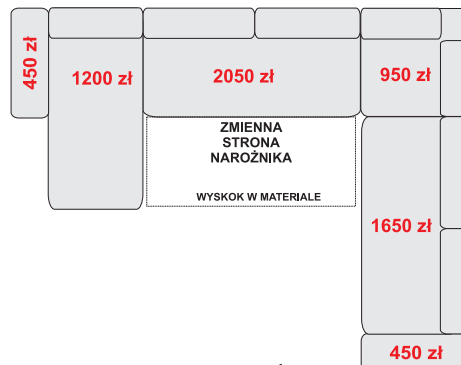

**NAROŻNIK LEWY
B+JĘZYK+WYSKOK+B**
272/168/87-106 cm
spanie 215 x 130 cm
4150 zł

**NAROŻNIK LEWY
OTDL+WYSKOK+ONYX+B**
338/196/87-106 cm
spanie 200 x 130 cm
5600 zł

**NAROŻNIK LEWY
B+OTML+WYSKOK+B**
266/196/87-106 cm
spanie 200 x 130 cm
4750 zł

**NAROŻNIK LEWY
OTML+WYSKOK+B**
266/168/87-106 cm
spanie 200 x 130 cm
4300 zł

**NAROŻNIK
B+JĘZYK+WYSKOK+JĘZYK+B**
344/168/87-106 cm
spanie 288 x 130 cm
5350 zł

**NAROŻNIK LEWY
B+E1P+KOSZ+WYSKOK+B**
266/194/87-106 cm
spanie 200 x 130 cm
4900 zł

**NAROŻNIK
B+JĘZYK+WYSKOK+KOSZ+E2P+B**
338/266/87-106 cm
spanie 274 x 130 cm
6750 zł

**NAROŻNIK
OTDL+WYSKOK+OTDP**
332/196/87-106 cm
spanie 260 x 130 cm
5850 zł

**NAROŻNIK
B+E2P+KOSZ+WYSKOK+B**
266/266/87-106 cm
spanie 200 x 130 cm
5550 zł