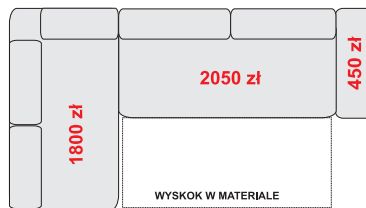

**NAROŻNIK LEWY
B+JĘZYK+WYSKOK+B**
272/168/87-106 cm
spanie 215 x 130 cm
4150 zł

**NAROŻNIK LEWY
OTDL+WYSKOK+ONYX+B**
338/196/87-106 cm
spanie 200 x 130 cm
5600 zł

**NAROŻNIK LEWY
B+OTML+WYSKOK+B**
266/196/87-106 cm
spanie 200 x 130 cm
4750 zł

**NAROŻNIK LEWY
OTML+WYSKOK+B**
266/168/87-106 cm
spanie 200 x 130 cm
4300 zł

**NAROŻNIK
B+JĘZYK+WYSKOK+JĘZYK+B**
344/168/87-106 cm
spanie 288 x 130 cm
5350 zł

**NAROŻNIK LEWY
B+E1P+KOSZ+WYSKOK+B**
266/194/87-106 cm
spanie 200 x 130 cm
4900 zł