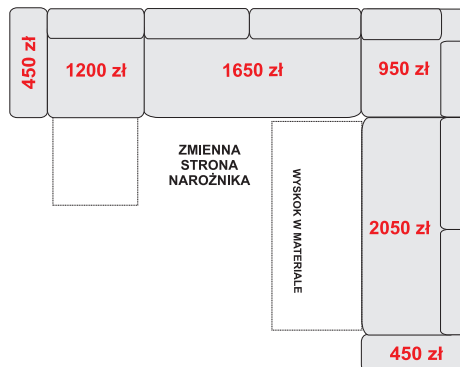

**NAROŻNIK LEWY
OTML+WYSKOK+B**
266/168/87-106 cm
spanie 200 x 130 cm
4300 zł

**NAROŻNIK
B+JĘZYK+WYSKOK+JĘZYK+B**
344/168/87-106 cm
spanie 288 x 130 cm
5350 zł

**NAROŻNIK LEWY
B+E1P+KOSZ+WYSKOK+B**
266/194/87-106 cm
spanie 200 x 130 cm
4900 zł

**NAROŻNIK
B+JĘZYK+WYSKOK+KOSZ+E2P+B**
338/266/87-106 cm
spanie 274 x 130 cm
6750 zł

**NAROŻNIK
OTDL+WYSKOK+OTDP**
332/196/87-106 cm
spanie 260 x 130 cm
5850 zł

**NAROŻNIK
B+E2P+KOSZ+WYSKOK+B**
266/266/87-106 cm
spanie 200 x 130 cm
5550 zł

**NAROŻNIK
B+ONYX+E2P+KOSZ+WYSKOK+B**
338/266/87-106 cm
spanie 200 x 130 cm
6750 zł

**NAROŻNIK
B+JĘZYK+WYSKOK+KOSZ+E2P+ONYX+B**
338/338/87-106 cm
spanie 274 x 130 cm
7950 zł