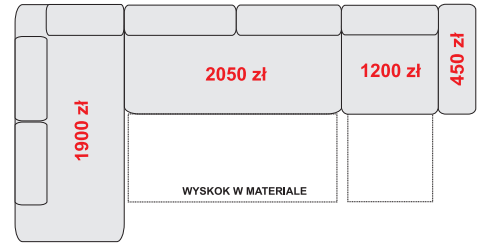

1900 zł

OTOMANA MAŁA L Z POJEMNIKIEM OTML

94/168/87-106 cm

1800 zł

OTOMANA MAŁA P Z POJEMNIKIEM OTMP

94/168/87-106 cm

1800 zł

ELEMENT Z POJEMNIKIEM JĘZYK

72/168/87-106 cm

1200 zł

- FOTEL Z ONYXEM + 350 zł
- FOTEL Z POJEMNIKIEM + 250 zł
- BOCZEK OD KARLOSA/JAMAJKI + 350 zł
- BOK Z PUFAMI + 550 zł
- BOK Z PÓŁKĄ + 450 zł

**NAROŻNIK ZABUDOWANY LEWY
OTDL+WYSKOK+B**
265/196/87-106 cm
spanie 200 x 130 cm
4400 zł

**NAROŻNIK LEWY
B+JĘZYK+WYSKOK+B**
272/168/87-106 cm
spanie 215 x 130 cm
4150 zł

**NAROŻNIK LEWY
OTDL+WYSKOK+ONYX+B**
338/196/87-106 cm
spanie 200 x 130 cm
5600 zł

**NAROŻNIK LEWY
B+OTML+WYSKOK+B**
266/196/87-106 cm
spanie 200 x 130 cm
4750 zł