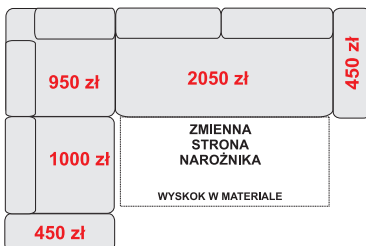

**NAROŻNIK LEWY
B+JĘZYK+WYSKOK+B**
272/168/87-106 cm
spanie 215 x 130 cm
4150 zł

**NAROŻNIK LEWY
OTDL+WYSKOK+ONYX+B**
338/196/87-106 cm
spanie 200 x 130 cm
5600 zł

**NAROŻNIK LEWY
B+OTML+WYSKOK+B**
266/196/87-106 cm
spanie 200 x 130 cm
4750 zł

**NAROŻNIK LEWY
OTML+WYSKOK+B**
266/168/87-106 cm
spanie 200 x 130 cm
4300 zł

**NAROŻNIK
B+JĘZYK+WYSKOK+JĘZYK+B**
344/168/87-106 cm
spanie 288 x 130 cm
5350 zł

**NAROŻNIK LEWY
B+E1P+KOSZ+WYSKOK+B**
266/194/87-106 cm
spanie 200 x 130 cm
4900 zł