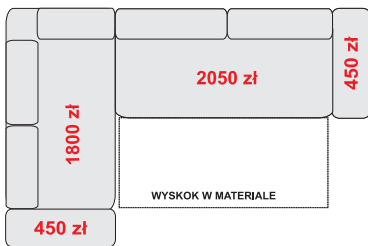

1900 zł

OTOMANA MAŁA L Z POJEMNIKIEM OTML

94/168/87-106 cm

1800 zł

OTOMANA MAŁA P Z POJEMNIKIEM OTMP

94/168/87-106 cm

1800 zł

ELEMENT Z POJEMNIKIEM JĘZYK

72/168/87-106 cm

1200 zł

- FOTEL Z ONYXEM + 350 zł
- FOTEL Z POJEMNIKIEM + 250 zł
- BOCZEK OD KARLOSA/JAMAJKI + 350 zł
- BOK Z PUFAMI + 550 zł
- BOK Z PÓŁKĄ + 450 zł

**NAROŻNIK ZABUDOWANY LEWY
OTDL+WYSKOK+B**
265/196/87-106 cm
spanie 200 x 130 cm
4400 zł

**NAROŻNIK LEWY
B+JĘZYK+WYSKOK+B**
272/168/87-106 cm
spanie 215 x 130 cm
4150 zł

**NAROŻNIK LEWY
OTDL+WYSKOK+ONYX+B**
338/196/87-106 cm
spanie 200 x 130 cm
5600 zł

**NAROŻNIK LEWY
B+OTML+WYSKOK+B**
266/196/87-106 cm
spanie 200 x 130 cm
4750 zł