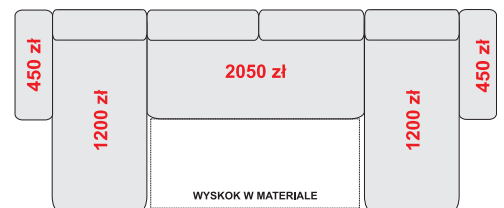

72/168/87-106 cm

1200 zł

- FOTEL Z ONYXEM + 350 zł
- FOTEL Z POJEMNIKIEM + 250 zł
- BOCZEK OD KARLOSA/JAMAJKI + 350 zł
- BOK Z PUFAMI + 550 zł
- BOK Z PÓŁKĄ + 450 zł

**NAROŻNIK ZABUDOWANY LEWY
OTDL+WYSKOK+B**
265/196/87-106 cm
spanie 200 x 130 cm
4400 zł

**NAROŻNIK LEWY
B+JĘZYK+WYSKOK+B**
272/168/87-106 cm
spanie 215 x 130 cm
4150 zł

**NAROŻNIK LEWY
OTDL+WYSKOK+ONYX+B**
338/196/87-106 cm
spanie 200 x 130 cm
5600 zł

**NAROŻNIK LEWY
B+OTML+WYSKOK+B**
266/196/87-106 cm
spanie 200 x 130 cm
4750 zł

**NAROŻNIK LEWY
OTML+WYSKOK+B**
266/168/87-106 cm
spanie 200 x 130 cm
4300 zł

**NAROŻNIK
B+JĘZYK+WYSKOK+JĘZYK+B**
344/168/87-106 cm
spanie 288 x 130 cm
5350 zł

**NAROŻNIK LEWY
B+E1P+KOSZ+WYSKOK+B**
266/194/87-106 cm
spanie 200 x 130 cm
4900 zł