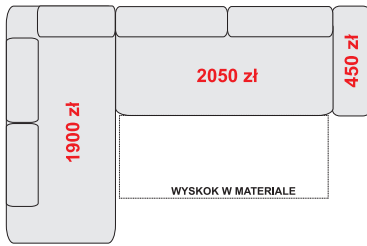

ELEMENT ROZKŁADANY ONYX

72/95/87-106 cm

1200 zł

OTOMANA DUŻA L Z POJEMNIKIEM OTDL

94/196/87-106 cm

1900 zł

OTOMANA DUŻA P Z POJEMNIKIEM OTDP

94/196/87-106 cm

1900 zł

OTOMANA MAŁA L Z POJEMNIKIEM OTML

94/168/87-106 cm

1800 zł

OTOMANA MAŁA P Z POJEMNIKIEM OTMP

94/168/87-106 cm

1800 zł

ELEMENT Z POJEMNIKIEM JĘZYK

72/168/87-106 cm

1200 zł

- FOTEL Z ONYXEM + 350 zł
- FOTEL Z POJEMNIKIEM + 250 zł
- BOCZEK OD KARLOSA/JAMAJKI + 350 zł
- BOK Z PUFAMI + 550 zł
- BOK Z PÓŁKĄ + 450 zł

**NAROŻNIK ZABUDOWANY LEWY
OTDL+WYSKOK+B**
265/196/87-106 cm
spanie 200 x 130 cm
4400 zł