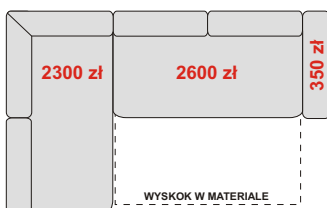

## OTOMANA MAŁA P Z POJEMNIKIEM OTMP

94/165/90-104 cm

**2300 zł**

## ELEMENT Z POJEMNIKIEM JĘZYK

72/168/90-104 cm

**1700 zł**

**NAROŻNIK ZABUDOWANY LEWY  
OTDL+WYSKOK+B**  
254/195/90-104 cm  
spanie 195 x 125 cm  
**5350 zł**

**NAROŻNIK LEWY  
B+JĘZYK+WYSKOK+B**  
250/168/90-104 cm  
spanie 215 x 125 cm  
**5000 zł**

**NAROŻNIK LEWY  
OTDL+WYSKOK+ONYX+B**  
327/195/90-104 cm  
spanie 195 x 125 cm  
**7150 zł**

**NAROŻNIK LEWY  
B+OTML+WYSKOK+B**  
254/183/90-104 cm  
spanie 195 x 125 cm  
**5600 zł**

**NAROŻNIK LEWY  
OTML+WYSKOK+B**  
254/165/90-104 cm  
spanie 195 x 125 cm  
**5250 zł**