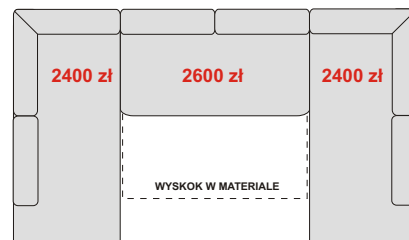

**NAROŻNIK LEWY  
OTDL+WYSKOK+ONYX+B**  
327/195/90-104 cm  
spanie 195 x 125 cm  
**7150 zł**

**NAROŻNIK LEWY  
B+OTML+WYSKOK+B**  
254/183/90-104 cm  
spanie 195 x 125 cm  
**5600 zł**

**NAROŻNIK LEWY  
OTML+WYSKOK+B**  
254/165/90-104 cm  
spanie 195 x 125 cm  
**5250 zł**

**NAROŻNIK  
B+JĘZYK+WYSKOK+JĘZYK+B**  
332/168/90-104 cm  
spanie 288 x 125 cm  
**6700 zł**

**NAROŻNIK LEWY  
B+E1P+KOSZ+WYSKOK+B**  
255/183/90-104 cm  
spanie 195 x 125 cm  
**6100 zł**

**NAROŻNIK  
B+JĘZYK+WYSKOK+KOSZ+E2P+B**  
327/255/90-104 cm  
spanie 267 x 125 cm  
**8500 zł**

**NAROŻNIK  
OTDL+WYSKOK+OTDP**  
332/195/90-104 cm  
spanie 246 x 125 cm  
**7400 zł**

**NAROŻNIK  
B+E2P+KOSZ+WYSKOK+B**  
255/255/90-104 cm  
spanie 195 x 125 cm  
**6800 zł**

**NAROŻNIK  
B+ONYX+E2P+KOSZ+WYSKOK+B**  
327/255/90-104 cm  
spanie 195 x 125 cm  
**8600 zł**