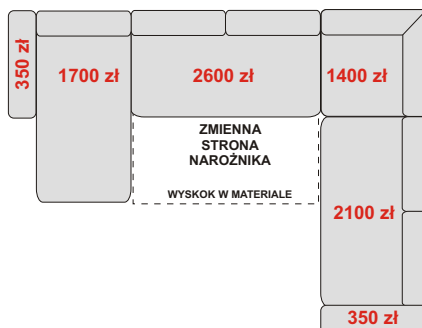

**NAROŻNIK LEWY  
OTDL+WYSKOK+ONYX+B**  
327/195/90-104 cm  
spanie 195 x 125 cm  
**7150 zł**

**NAROŻNIK LEWY  
B+OTML+WYSKOK+B**  
254/183/90-104 cm  
spanie 195 x 125 cm  
**5600 zł**

**NAROŻNIK LEWY  
OTML+WYSKOK+B**  
254/165/90-104 cm  
spanie 195 x 125 cm  
**5250 zł**

**NAROŻNIK  
B+JĘZYK+WYSKOK+JĘZYK+B**  
332/168/90-104 cm  
spanie 288 x 125 cm  
**6700 zł**

**NAROŻNIK LEWY  
B+E1P+KOSZ+WYSKOK+B**  
255/183/90-104 cm  
spanie 195 x 125 cm  
**6100 zł**

**NAROŻNIK  
B+JĘZYK+WYSKOK+KOSZ+E2P+B**  
327/255/90-104 cm  
spanie 267 x 125 cm  
**8500 zł**