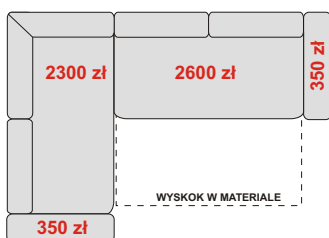

## OTOMANA MAŁA L Z POJEMNIKIEM OTML

94/165/90-104 cm

**2300 zł**

## OTOMANA MAŁA P Z POJEMNIKIEM OTMP

94/165/90-104 cm

**2300 zł**

## ELEMENT Z POJEMNIKIEM JĘZYK

72/168/90-104 cm

**1700 zł**

**NAROŻNIK ZABUDOWANY LEWY  
OTDL+WYSKOK+B**  
254/195/90-104 cm  
spanie 195 x 125 cm  
**5350 zł**

**NAROŻNIK LEWY  
B+JĘZYK+WYSKOK+B**  
250/168/90-104 cm  
spanie 215 x 125 cm  
**5000 zł**

**NAROŻNIK LEWY  
OTDL+WYSKOK+ONYX+B**  
327/195/90-104 cm  
spanie 195 x 125 cm  
**7150 zł**

**NAROŻNIK LEWY  
B+OTML+WYSKOK+B**  
254/183/90-104 cm  
spanie 195 x 125 cm  
**5600 zł**

**NAROŻNIK LEWY  
OTML+WYSKOK+B**  
254/165/90-104 cm  
spanie 195 x 125 cm  
**5250 zł**