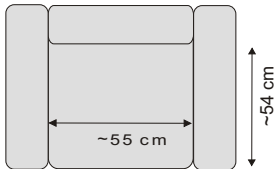

SOFA 140 Z POJEMNIKIEM 178 x 95 x 90-104 spanie 140 x 190 cm - **3600 zł**

SOFA 3F BEZ POJEMNIKA(DELFIN) 225 x 95 x 90-104 cm, spanie 125 x 190 cm - **4200 zł**

FOTEL

90/95/90-104 cm

1900 zł