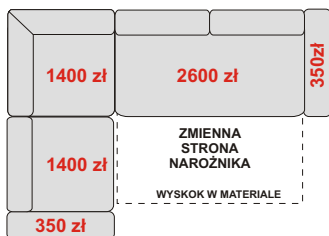

## OTOMANA MAŁA P Z POJEMNIKIEM OTMP

94/165/90-104 cm

**2300 zł**

## ELEMENT Z POJEMNIKIEM JĘZYK

72/168/90-104 cm

**1700 zł**

**NAROŻNIK ZABUDOWANY LEWY  
OTDL+WYSKOK+B**  
254/195/90-104 cm  
spanie 195 x 125 cm  
**5350 zł**

**NAROŻNIK LEWY  
B+JĘZYK+WYSKOK+B**  
250/168/90-104 cm  
spanie 215 x 125 cm  
**5000 zł**

**NAROŻNIK LEWY  
OTDL+WYSKOK+ONYX+B**  
327/195/90-104 cm  
spanie 195 x 125 cm  
**7150 zł**

**NAROŻNIK LEWY  
B+OTML+WYSKOK+B**  
254/183/90-104 cm  
spanie 195 x 125 cm  
**5600 zł**

**NAROŻNIK LEWY  
OTML+WYSKOK+B**  
254/165/90-104 cm  
spanie 195 x 125 cm  
**5250 zł**

**NAROŻNIK  
B+JĘZYK+WYSKOK+JĘZYK+B**  
332/168/90-104 cm  
spanie 288 x 125 cm  
**6700 zł**

**NAROŻNIK LEWY  
B+E1P+KOSZ+WYSKOK+B**  
255/183/90-104 cm  
spanie 195 x 125 cm  
**6100 zł**

**NAROŻNIK  
B+JĘZYK+WYSKOK+KOSZ+E2P+B**  
327/255/90-104 cm  
spanie 267 x 125 cm  
**8500 zł**