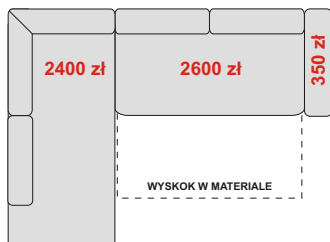

## OTOMANA MAŁA L Z POJEMNIKIEM OTML

94/165/90-104 cm

**2300 zł**

## OTOMANA MAŁA P Z POJEMNIKIEM OTMP

94/165/90-104 cm

**2300 zł**

## ELEMENT Z POJEMNIKIEM JĘZYK

72/168/90-104 cm

**1700 zł**

**NAROŻNIK ZABUDOWANY LEWY  
OTDL+WYSKOK+B**  
254/195/90-104 cm  
spanie 195 x 125 cm  
**5350 zł**

**NAROŻNIK LEWY  
B+JĘZYK+WYSKOK+B**  
250/168/90-104 cm  
spanie 215 x 125 cm  
**5000 zł**