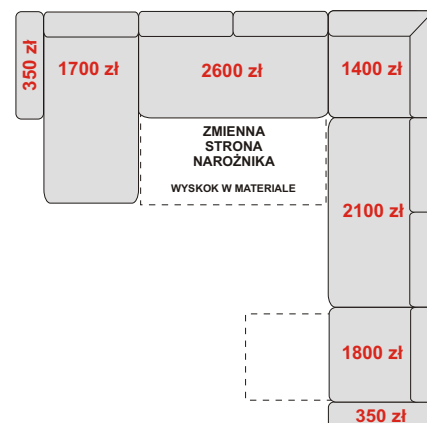

**NAROŻNIK LEWY  
OTDL+WYSKOK+ONYX+B**  
327/195/90-104 cm  
spanie 195 x 125 cm  
**7150 zł**

**NAROŻNIK LEWY  
B+OTML+WYSKOK+B**  
254/183/90-104 cm  
spanie 195 x 125 cm  
**5600 zł**

**NAROŻNIK LEWY  
OTML+WYSKOK+B**  
254/165/90-104 cm  
spanie 195 x 125 cm  
**5250 zł**

**NAROŻNIK  
B+JĘZYK+WYSKOK+JĘZYK+B**  
332/168/90-104 cm  
spanie 288 x 125 cm  
**6700 zł**

**NAROŻNIK LEWY  
B+E1P+KOSZ+WYSKOK+B**  
255/183/90-104 cm  
spanie 195 x 125 cm  
**6100 zł**

**NAROŻNIK  
B+JĘZYK+WYSKOK+KOSZ+E2P+B**  
327/255/90-104 cm  
spanie 267 x 125 cm  
**8500 zł**

**NAROŻNIK  
OTDL+WYSKOK+OTDP**  
332/195/90-104 cm  
spanie 246 x 125 cm  
**7400 zł**

**NAROŻNIK  
B+E2P+KOSZ+WYSKOK+B**  
255/255/90-104 cm  
spanie 195 x 125 cm  
**6800 zł**

**NAROŻNIK  
B+ONYX+E2P+KOSZ+WYSKOK+B**  
327/255/90-104 cm  
spanie 195 x 125 cm  
**8600 zł**

**NAROŻNIK  
B+JĘZYK+WYSKOK+KOSZ+E2P+ONYX+B**  
327/327/90-104 cm  
spanie 267 x 125 cm  
**10300 zł**

- FOTEL Z ONYXEM + 600 zł
- FOTEL Z POJEMNIKIEM +350 zł
- BOK OD LAGUNY REGULOWANY 450 zł