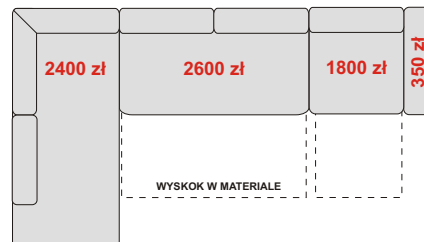

## OTOMANA MAŁA P Z POJEMNIKIEM OTMP

94/165/90-104 cm

**2300 zł**

## ELEMENT Z POJEMNIKIEM JĘZYK

72/168/90-104 cm

**1700 zł**

**NAROŻNIK ZABUDOWANY LEWY  
OTDL+WYSKOK+B**  
254/195/90-104 cm  
spanie 195 x 125 cm  
**5350 zł**

**NAROŻNIK LEWY  
B+JĘZYK+WYSKOK+B**  
250/168/90-104 cm  
spanie 215 x 125 cm  
**5000 zł**

**NAROŻNIK LEWY  
OTDL+WYSKOK+ONYX+B**  
327/195/90-104 cm  
spanie 195 x 125 cm  
**7150 zł**

**NAROŻNIK LEWY  
B+OTML+WYSKOK+B**  
254/183/90-104 cm  
spanie 195 x 125 cm  
**5600 zł**

**NAROŻNIK LEWY  
OTML+WYSKOK+B**  
254/165/90-104 cm  
spanie 195 x 125 cm  
**5250 zł**