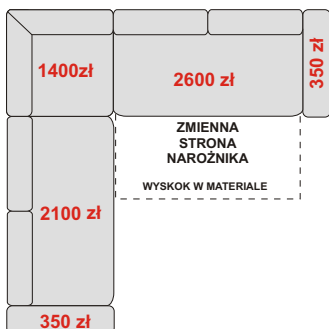

**NAROŻNIK LEWY  
OTDL+WYSKOK+ONYX+B**  
327/195/90-104 cm  
spanie 195 x 125 cm  
**7150 zł**

**NAROŻNIK LEWY  
B+OTML+WYSKOK+B**  
254/183/90-104 cm  
spanie 195 x 125 cm  
**5600 zł**

**NAROŻNIK LEWY  
OTML+WYSKOK+B**  
254/165/90-104 cm  
spanie 195 x 125 cm  
**5250 zł**

**NAROŻNIK  
B+JĘZYK+WYSKOK+JĘZYK+B**  
332/168/90-104 cm  
spanie 288 x 125 cm  
**6700 zł**

**NAROŻNIK LEWY  
B+E1P+KOSZ+WYSKOK+B**  
255/183/90-104 cm  
spanie 195 x 125 cm  
**6100 zł**

**NAROŻNIK  
B+JĘZYK+WYSKOK+KOSZ+E2P+B**  
327/255/90-104 cm  
spanie 267 x 125 cm  
**8500 zł**

**NAROŻNIK  
OTDL+WYSKOK+OTDP**  
332/195/90-104 cm  
spanie 246 x 125 cm  
**7400 zł**

**NAROŻNIK  
B+E2P+KOSZ+WYSKOK+B**  
255/255/90-104 cm  
spanie 195 x 125 cm  
**6800 zł**

**NAROŻNIK  
B+ONYX+E2P+KOSZ+WYSKOK+B**  
327/255/90-104 cm  
spanie 195 x 125 cm  
**8600 zł**