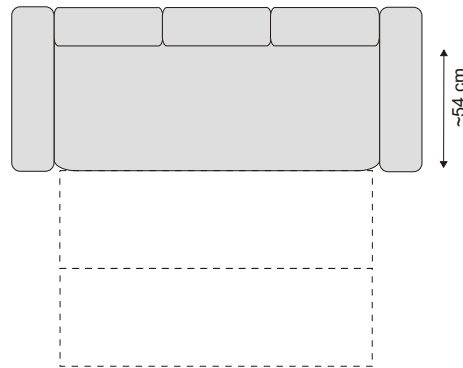

## SOFA 2F Z POJEMNIKIEM

167/95/90-104 cm  
spanie 190 x 125 cm

**3300 zł**

## SOFA 3F Z POJEMNIKIEM

197/95/90-104 cm  
spanie 190 x 155 cm

**3900 zł**