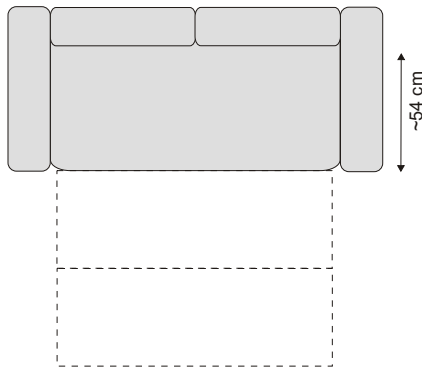

SOFA 140 Z POJEMNIKIEM 178 x 95 x 90-104 spanie 140 x 190 cm - **3600 zł**

SOFA 3F BEZ POJEMNIKA(DELFIN) 225 x 95 x 90-104 cm, spanie 125 x 190 cm - **4200 zł**

## FOTEL

90/95/90-104 cm

**1900 zł**

## SOFA 2F Z POJEMNIKIEM

167/95/90-104 cm  
spanie 190 x 125 cm

**3300 zł**