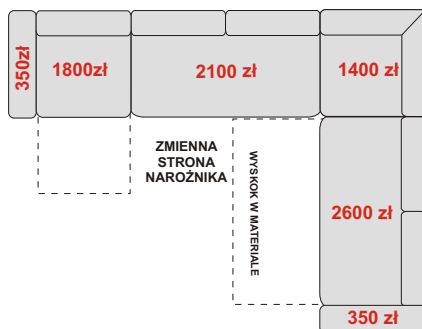

**NAROŻNIK LEWY  
OTDL+WYSKOK+ONYX+B**  
327/195/90-104 cm  
spanie 195 x 125 cm  
**7150 zł**

**NAROŻNIK LEWY  
B+OTML+WYSKOK+B**  
254/183/90-104 cm  
spanie 195 x 125 cm  
**5600 zł**

**NAROŻNIK LEWY  
OTML+WYSKOK+B**  
254/165/90-104 cm  
spanie 195 x 125 cm  
**5250 zł**

**NAROŻNIK  
B+JĘZYK+WYSKOK+JĘZYK+B**  
332/168/90-104 cm  
spanie 288 x 125 cm  
**6700 zł**

**NAROŻNIK LEWY  
B+E1P+KOSZ+WYSKOK+B**  
255/183/90-104 cm  
spanie 195 x 125 cm  
**6100 zł**

**NAROŻNIK  
B+JĘZYK+WYSKOK+KOSZ+E2P+B**  
327/255/90-104 cm  
spanie 267 x 125 cm  
**8500 zł**

**NAROŻNIK  
OTDL+WYSKOK+OTDP**  
332/195/90-104 cm  
spanie 246 x 125 cm  
**7400 zł**

**NAROŻNIK  
B+E2P+KOSZ+WYSKOK+B**  
255/255/90-104 cm  
spanie 195 x 125 cm  
**6800 zł**

**NAROŻNIK  
B+ONYX+E2P+KOSZ+WYSKOK+B**  
327/255/90-104 cm  
spanie 195 x 125 cm  
**8600 zł**