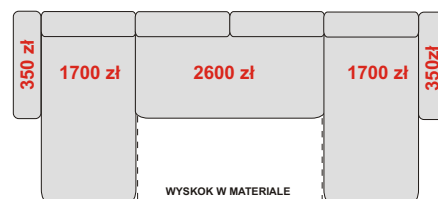

## ELEMENT Z POJEMNIKIEM JĘZYK

72/168/90-104 cm

**1700 zł**

**NAROŻNIK ZABUDOWANY LEWY  
OTDL+WYSKOK+B**  
254/195/90-104 cm  
spanie 195 x 125 cm  
**5350 zł**

**NAROŻNIK LEWY  
B+JĘZYK+WYSKOK+B**  
250/168/90-104 cm  
spanie 215 x 125 cm  
**5000 zł**

**NAROŻNIK LEWY  
OTDL+WYSKOK+ONYX+B**  
327/195/90-104 cm  
spanie 195 x 125 cm  
**7150 zł**

**NAROŻNIK LEWY  
B+OTML+WYSKOK+B**  
254/183/90-104 cm  
spanie 195 x 125 cm  
**5600 zł**

**NAROŻNIK LEWY  
OTML+WYSKOK+B**  
254/165/90-104 cm  
spanie 195 x 125 cm  
**5250 zł**

**NAROŻNIK  
B+JĘZYK+WYSKOK+JĘZYK+B**  
332/168/90-104 cm  
spanie 288 x 125 cm  
**6700 zł**

**NAROŻNIK LEWY  
B+E1P+KOSZ+WYSKOK+B**  
255/183/90-104 cm  
spanie 195 x 125 cm  
**6100 zł**

**NAROŻNIK  
B+JĘZYK+WYSKOK+KOSZ+E2P+B**  
327/255/90-104 cm  
spanie 267 x 125 cm  
**8500 zł**