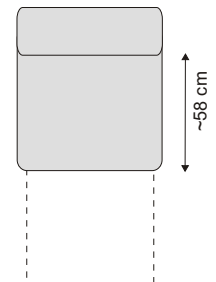

## BOK L / P

28/95/56 cm

**450 zł**

## ELEMENT 2 Z POJEMNIKIEM E2P

144/95/87-106 cm

**2100 zł**

## ELEMENT ROZKŁADANY WYSKOK

144/95/87-106 cm

**2600 zł**

## OTOMANA DUŻA L Z POJEMNIKIEM OTDL

94/196/87-106 cm

**2400 zł**