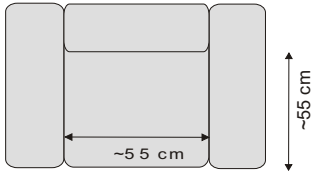

SOFA 140 Z POJEMNIKIEM (spanie 140 x 190 cm) - **3800 zł**

SOFA 3F BEZ POJEMNIKA(DELFIN) 250 x 95 x 87-106 cm, spanie 130 x 190 cm - **4400 zł**

FOTEL

112/95/87-106 cm

2100 zł