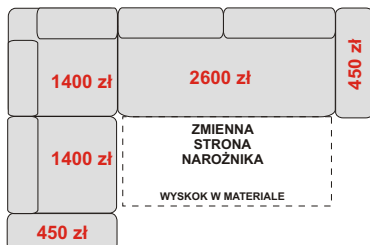

**NAROŻNIK ZABUDOWANY LEWY  
OTDL+WYSKOK+B**  
265/196/87-106 cm  
spanie 200 x 130 cm  
**5450 zł**

**NAROŻNIK LEWY  
B+JĘZYK+WYSKOK+B**  
272/168/87-106 cm  
spanie 215 x 130 cm  
**5200 zł**

**NAROŻNIK LEWY  
OTDL+WYSKOK+ONYX+B**  
338/196/87-106 cm  
spanie 200 x 130 cm  
**7250 zł**

**NAROŻNIK LEWY  
B+OTML+WYSKOK+B**  
266/196/87-106 cm  
spanie 200 x 130 cm  
**5800 zł**

**NAROŻNIK LEWY  
OTML+WYSKOK+B**  
266/168/87-106 cm  
spanie 200 x 130 cm  
**5350 zł**

**NAROŻNIK  
B+JĘZYK+WYSKOK+JĘZYK+B**  
344/168/87-106 cm  
spanie 288 x 130 cm  
**6900 zł**

**NAROŻNIK LEWY  
B+E1P+KOSZ+WYSKOK+B**  
266/194/87-106 cm  
spanie 200 x 130 cm  
**6300 zł**

**NAROŻNIK  
B+JĘZYK+WYSKOK+KOSZ+E2P+B**  
338/266/87-106 cm  
spanie 274 x 130 cm  
**8700 zł**

**NAROŻNIK  
OTDL+WYSKOK+OTDP**  
332/196/87-106 cm  
spanie 260 x 130 cm  
**7400 zł**