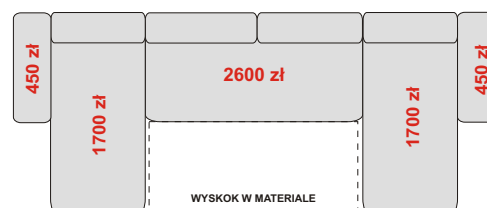

**NAROŻNIK ZABUDOWANY LEWY  
OTDL+WYSKOK+B**  
265/196/87-106 cm  
spanie 200 x 130 cm  
**5450 zł**

**NAROŻNIK LEWY  
B+JĘZYK+WYSKOK+B**  
272/168/87-106 cm  
spanie 215 x 130 cm  
**5200 zł**

**NAROŻNIK LEWY  
OTDL+WYSKOK+ONYX+B**  
338/196/87-106 cm  
spanie 200 x 130 cm  
**7250 zł**

**NAROŻNIK LEWY  
B+OTML+WYSKOK+B**  
266/196/87-106 cm  
spanie 200 x 130 cm  
**5800 zł**

**NAROŻNIK LEWY  
OTML+WYSKOK+B**  
266/168/87-106 cm  
spanie 200 x 130 cm  
**5350 zł**

**NAROŻNIK  
B+JĘZYK+WYSKOK+JĘZYK+B**  
344/168/87-106 cm  
spanie 288 x 130 cm  
**6900 zł**