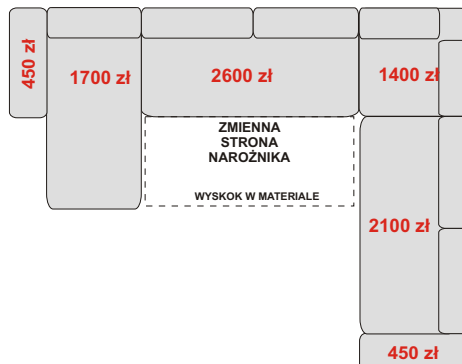

**NAROŻNIK ZABUDOWANY LEWY  
OTDL+WYSKOK+B**  
265/196/87-106 cm  
spanie 200 x 130 cm  
**5450 zł**

**NAROŻNIK LEWY  
B+JĘZYK+WYSKOK+B**  
272/168/87-106 cm  
spanie 215 x 130 cm  
**5200 zł**

**NAROŻNIK LEWY  
OTDL+WYSKOK+ONYX+B**  
338/196/87-106 cm  
spanie 200 x 130 cm  
**7250 zł**

**NAROŻNIK LEWY  
B+OTML+WYSKOK+B**  
266/196/87-106 cm  
spanie 200 x 130 cm  
**5800 zł**

**NAROŻNIK LEWY  
OTML+WYSKOK+B**  
266/168/87-106 cm  
spanie 200 x 130 cm  
**5350 zł**

**NAROŻNIK  
B+JĘZYK+WYSKOK+JĘZYK+B**  
344/168/87-106 cm  
spanie 288 x 130 cm  
**6900 zł**

**NAROŻNIK LEWY  
B+E1P+KOSZ+WYSKOK+B**  
266/194/87-106 cm  
spanie 200 x 130 cm  
**6300 zł**

**NAROŻNIK  
B+JĘZYK+WYSKOK+KOSZ+E2P+B**  
338/266/87-106 cm  
spanie 274 x 130 cm  
**8700 zł**

**NAROŻNIK  
OTDL+WYSKOK+OTDP**  
332/196/87-106 cm  
spanie 260 x 130 cm  
**7400 zł**