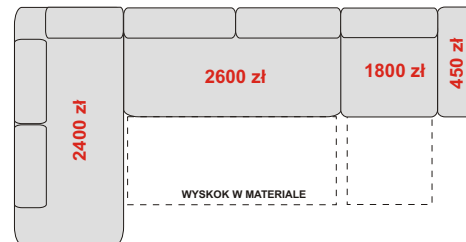

## OTOMANA MAŁA P Z POJEMNIKIEM OTMP

94/168/87-106 cm

**2300 zł**

## ELEMENT Z POJEMNIKIEM JĘZYK

72/168/87-106 cm

**1700 zł**

PRZEDŁUŻENIE OTOMANY MAX DO DŁUGOŚCI 245 CM (W JEDNYM ELEMENTY)

- FOTEL Z ONYXEM + 600 zł
- FOTEL Z POJEMNIKIEM + 350 zł
- BOCZEK OD KARLOSA + 350 zł

**NAROŻNIK ZABUDOWANY LEWY  
OTDL+WYSKOK+B**  
265/196/87-106 cm  
spanie 200 x 130 cm  
**5450 zł**

**NAROŻNIK LEWY  
B+JĘZYK+WYSKOK+B**  
272/168/87-106 cm  
spanie 215 x 130 cm  
**5200 zł**

**NAROŻNIK LEWY  
OTDL+WYSKOK+ONYX+B**  
338/196/87-106 cm  
spanie 200 x 130 cm  
**7250 zł**