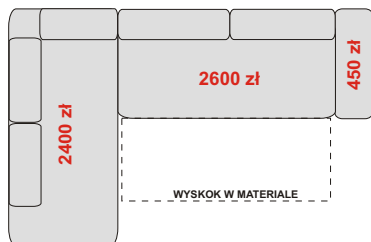

## OTOMANA MAŁA P Z POJEMNIKIEM OTMP

94/168/87-106 cm

**2300 zł**

## ELEMENT Z POJEMNIKIEM JĘZYK

72/168/87-106 cm

**1700 zł**

PRZEDŁUŻENIE OTOMANY MAX DO DŁUGOŚCI 245 CM (W JEDNYM ELEMENTY)

- FOTEL Z ONYXEM + 600 zł
- FOTEL Z POJEMNIKIEM + 350 zł
- BOCZEK OD KARLOSA + 350 zł

**NAROŻNIK ZABUDOWANY LEWY  
OTDL+WYSKOK+B**  
265/196/87-106 cm  
spanie 200 x 130 cm  
**5450 zł**

**NAROŻNIK LEWY  
B+JĘZYK+WYSKOK+B**  
272/168/87-106 cm  
spanie 215 x 130 cm  
**5200 zł**

**NAROŻNIK LEWY  
OTDL+WYSKOK+ONYX+B**  
338/196/87-106 cm  
spanie 200 x 130 cm  
**7250 zł**