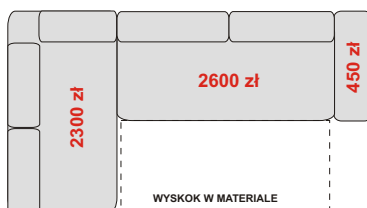

**NAROŻNIK ZABUDOWANY LEWY  
OTDL+WYSKOK+B**  
265/196/87-106 cm  
spanie 200 x 130 cm  
**5450 zł**

**NAROŻNIK LEWY  
B+JĘZYK+WYSKOK+B**  
272/168/87-106 cm  
spanie 215 x 130 cm  
**5200 zł**

**NAROŻNIK LEWY  
OTDL+WYSKOK+ONYX+B**  
338/196/87-106 cm  
spanie 200 x 130 cm  
**7250 zł**

**NAROŻNIK LEWY  
B+OTML+WYSKOK+B**  
266/196/87-106 cm  
spanie 200 x 130 cm  
**5800 zł**

**NAROŻNIK LEWY  
OTML+WYSKOK+B**  
266/168/87-106 cm  
spanie 200 x 130 cm  
**5350 zł**

**NAROŻNIK  
B+JĘZYK+WYSKOK+JĘZYK+B**  
344/168/87-106 cm  
spanie 288 x 130 cm  
**6900 zł**