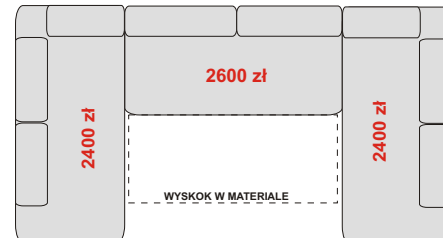

**NAROŻNIK ZABUDOWANY LEWY  
OTDL+WYSKOK+B**  
265/196/87-106 cm  
spanie 200 x 130 cm  
**5450 zł**

**NAROŻNIK LEWY  
B+JĘZYK+WYSKOK+B**  
272/168/87-106 cm  
spanie 215 x 130 cm  
**5200 zł**

**NAROŻNIK LEWY  
OTDL+WYSKOK+ONYX+B**  
338/196/87-106 cm  
spanie 200 x 130 cm  
**7250 zł**

**NAROŻNIK LEWY  
B+OTML+WYSKOK+B**  
266/196/87-106 cm  
spanie 200 x 130 cm  
**5800 zł**

**NAROŻNIK LEWY  
OTML+WYSKOK+B**  
266/168/87-106 cm  
spanie 200 x 130 cm  
**5350 zł**

**NAROŻNIK  
B+JĘZYK+WYSKOK+JĘZYK+B**  
344/168/87-106 cm  
spanie 288 x 130 cm  
**6900 zł**

**NAROŻNIK LEWY  
B+E1P+KOSZ+WYSKOK+B**  
266/194/87-106 cm  
spanie 200 x 130 cm  
**6300 zł**

**NAROŻNIK  
B+JĘZYK+WYSKOK+KOSZ+E2P+B**  
338/266/87-106 cm  
spanie 274 x 130 cm  
**8700 zł**

**NAROŻNIK  
OTDL+WYSKOK+OTDP**  
332/196/87-106 cm  
spanie 260 x 130 cm  
**7400 zł**