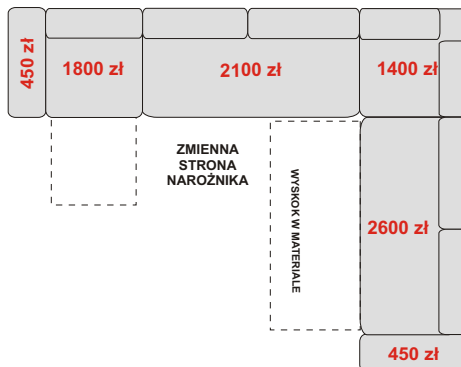

**NAROŻNIK LEWY  
B+OTML+WYSKOK+B**  
266/196/87-106 cm  
spanie 200 x 130 cm  
**5800 zł**

**NAROŻNIK LEWY  
OTML+WYSKOK+B**  
266/168/87-106 cm  
spanie 200 x 130 cm  
**5350 zł**

**NAROŻNIK  
B+JĘZYK+WYSKOK+JĘZYK+B**  
344/168/87-106 cm  
spanie 288 x 130 cm  
**6900 zł**

**NAROŻNIK LEWY  
B+E1P+KOSZ+WYSKOK+B**  
266/194/87-106 cm  
spanie 200 x 130 cm  
**6300 zł**

**NAROŻNIK  
B+JĘZYK+WYSKOK+KOSZ+E2P+B**  
338/266/87-106 cm  
spanie 274 x 130 cm  
**8700 zł**

**NAROŻNIK  
OTDL+WYSKOK+OTDP**  
332/196/87-106 cm  
spanie 260 x 130 cm  
**7400 zł**

**NAROŻNIK  
B+E2P+KOSZ+WYSKOK+B**  
266/266/87-106 cm  
spanie 200 x 130 cm  
**7000 zł**

**NAROŻNIK  
B+ONYX+E2P+KOSZ+WYSKOK+B**  
338/266/87-106 cm  
spanie 200 x 130 cm  
**8800 zł**

**NAROŻNIK  
B+JĘZYK+WYSKOK+KOSZ+E2P+ONYX+B**  
338/338/87-106 cm  
spanie 274 x 130 cm  
**10500 zł**