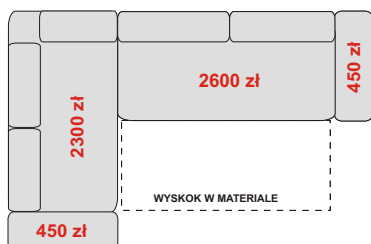

## OTOMANA MAŁA P Z POJEMNIKIEM OTMP

94/168/87-106 cm

**2300 zł**

**NAROŻNIK ZABUDOWANY LEWY  
OTDL+WYSKOK+B**  
265/196/87-106 cm  
spanie 200 x 130 cm  
**5450 zł**

**NAROŻNIK LEWY  
B+JĘZYK+WYSKOK+B**  
272/168/87-106 cm  
spanie 215 x 130 cm  
**5200 zł**

**NAROŻNIK LEWY  
OTDL+WYSKOK+ONYX+B**  
338/196/87-106 cm  
spanie 200 x 130 cm  
**7250 zł**

**NAROŻNIK LEWY  
B+OTML+WYSKOK+B**  
266/196/87-106 cm  
spanie 200 x 130 cm  
**5800 zł**

**NAROŻNIK LEWY  
OTML+WYSKOK+B**  
266/168/87-106 cm  
spanie 200 x 130 cm  
**5350 zł**

**NAROŻNIK  
B+JĘZYK+WYSKOK+JĘZYK+B**  
344/168/87-106 cm  
spanie 288 x 130 cm  
**6900 zł**