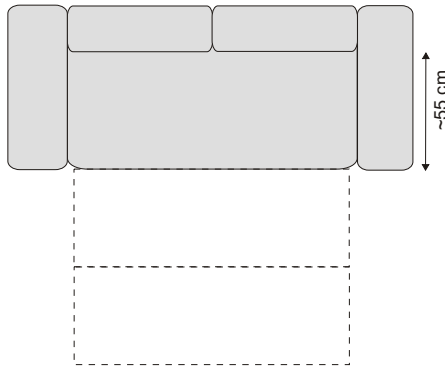

## FOTEL

112/95/87-106 cm

**2100 zł**

## SOFA 120 Z POJEMNIKIEM

188/95/87-106 cm  
spanie 190 x 125 cm

**3500 zł**

## SOFA 160 Z POJEMNIKIEM

218/95/87-106 cm  
spanie 190 x 155 cm

**4100 zł**