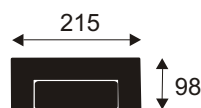

LAG

NATZKE MEBLE

Sofa z funkcją spania i pojemnikiem na pościel, wykonana na sprężynie bonelowej i falistej oraz pianie wysokoelastycznej. Nóżki czarne 9 cm.

BOL

NATZKE MEBLE