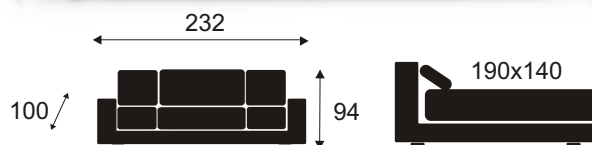

U-form otwarty