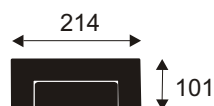

LAG

NATZKE MEBLE

Sofa z funkcją spania i pojemnikiem na pościel, wykonana na sprężynie bonelowej i falistej oraz pianie wysokoelastycznej. Nóżki czarne 9 cm.

BOL

NATZKE MEBLE

Sofa z funkcją spania i pojemnikiem na pościel, wykonana na sprężynie bonelowej i falistej oraz pianie wysokoelastycznej. Nóżki czarno złote 9 cm.