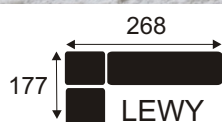

BAR

NATZKE
MEBLE

Narożnik z funkcją spania i pojemnikiem na pościel, wykonany na sprężynie falistej oraz piance wysokoelastycznej. Nóżki 15 cm
Poduszki trójkąt dodatkowo płatne

LAV

NATZKE
MEBLE

Narożnik z funkcją spania i pojemnikiem na pościel, wykonany na sprężynie bonelowej i falistej oraz pianki wysokoelastycznej. Nóżki 12 cm