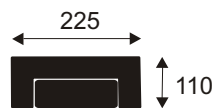

HUG

NATZKE MEBLE

Sofa z funkcją spania i pojemnikiem na pościel, wykonana na sprężynie bonelowej i falistej oraz piance wysokoelastycznej. Nóżki czarno złote 9 cm.

TAL

NATZKE MEBLE