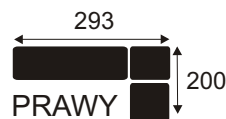

GIO

NATZKE MEBLE