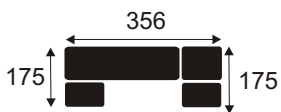

U-form otwarty