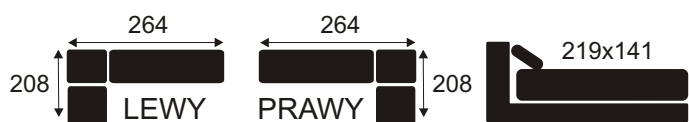

U-form

Narożnik z funkcją spania i pojemnikiem na pościel, wykonany na sprężynie bonelowej i falistej oraz pianki wysokoelastycznej Nóżki 12 cm.

U-form zamknięty

U-form otwarty

zamknięty

otwarty