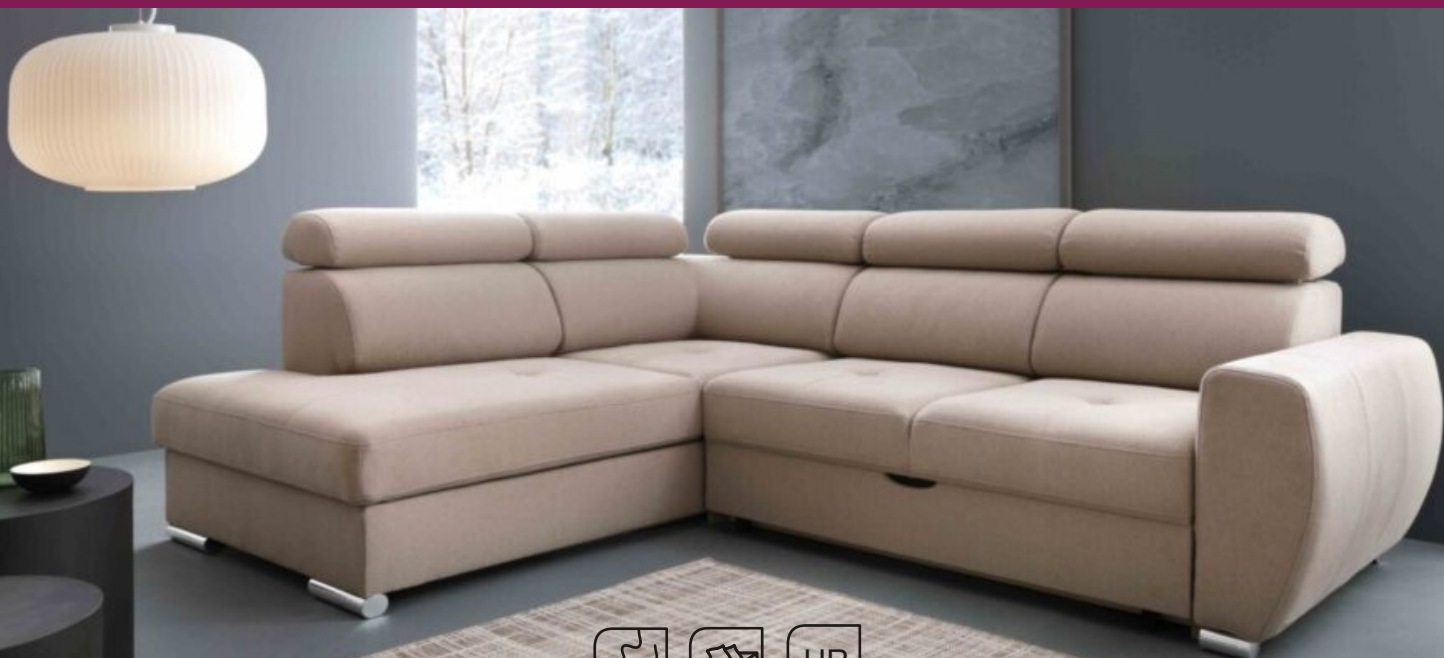

Narożnik z funkcją spania i pojemnikiem na pościel, wykonany na sprężynie bonelowej i falistej oraz pianki wysokoelastycznej.

Narożnik z funkcją spania i pojemnikiem na pościel, wykonany na sprężynie bonelowej i falistej oraz pianki wysokoelastycznej.

DAY

NATZKE MEBLE

Narożnik z funkcją spania i pojemnikiem na pościel, wykonany na sprężynie falistej oraz piance wysokoelastycznej. Nóżki 5 cm

VES

NATZKE MEBLE

Narożnik z funkcją spania i pojemnikiem na pościel, wykonany na sprężynie falistej oraz piance wysokoelastycznej. Nóżki czarne 12 cm
Nóżki złote lub chrom + 250 zł/kpl

Narożnik z funkcją spania i pojemnikiem na pościel, wykonany na sprężynie falistej oraz piance wysokoelastycznej. Nóżki 9 cm
Zmienna strona narożnika.

Narożnik z funkcją spania i pojemnikiem na pościel, wykonany na sprężynie falistej oraz piance wysokoelastycznej. Nóżki 5 cm

BLO

NATZKE
MEBLE

Narożnik bez funkcji spania wykonany sprężynie falistej oraz pianie wysokoelastycznej. Nóżki 15 cm.

LEG

NATZKE
MEBLE

Narożnik bez funkcji spania wykonany sprężynie falistej oraz pianie wysokoelastycznej. Nóżki 7 cm.