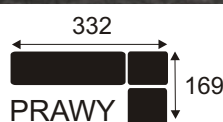

BLO

NATZKE
MEBLE

Narożnik bez funkcji spania wykonany sprężynie falistej oraz pianie wysokoelastycznej. Nóżki 15 cm.

LEG

NATZKE
MEBLE

Narożnik bez funkcji spania wykonany sprężynie falistej oraz pianie wysokoelastycznej. Nóżki 7 cm.