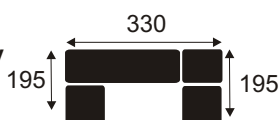

WYSOKOŚĆ CAŁKOWITA 88//103 cm
 WYSOKOŚĆ SIEDZISKA 44 cm
 GŁĘBOKOŚĆ SIEDZISKA 56 cm
 MOŻLIWOŚĆ ZMIANY KOLORU NÓŻEK : CZARNY, ŻŁOTY, CHROM

U-form

Narożnik z funkcją spania i pojemnikiem na pościel, wykonany na sprężynie bonelowej i falistej oraz pianki wysokoelastycznej Nóżki 12 cm.

U-form zamknięty

U-form otwarty

zamknięty

otwarty

U-form zamknięty

Narożnik z funkcją spania i pojemnikiem na pościel, wykonany na sprężynie bonelowej i falistej oraz pianki wysokoelastycznej Nóżki 12 cm.

U-form