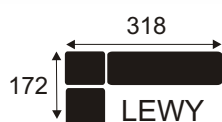

ALI

NATZKE MEBLE

Narożnik z funkcją spania i pojemnikiem na pościel, wykonany na sprężynie bonelowej i falistej oraz pianki wysokoelastycznej Nóżki 3 cm.

BLU

NATZKE MEBLE

Narożnik bez funkcji spania wykonany na sprężynie falistej oraz piance wysokoelastycznej.