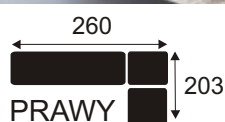

Narożnik z funkcją spania i pojemnikiem na pościel, wykonany na sprężynie falistej oraz piance wysokoelastycznej. Nóżki 5 cm