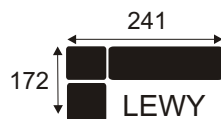

BAR

NATZKE
MEBLE

Narożnik z funkcją spania i pojemnikiem na pościel, wykonany na sprężynie falistej oraz piance wysokoelastycznej. Nóżki 15 cm
Poduszki trójkąt dodatkowo płatne