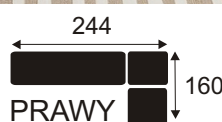

Narożnik z funkcją spania i pojemnikiem na pościel, wykonany na sprężynie bonelowej i falistej oraz pianki wysokoelastycznej.