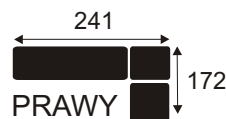

BAR

NATZKE
MEBLE

Narożnik z funkcją spania i pojemnikiem na pościel, wykonany na sprężynie falistej oraz piance wysokoelastycznej. Nóżki 15 cm
Poduszki trójkąt dodatkowo płatne