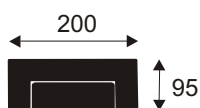

OLI

NATZKE MEBLE

Sofa z funkcją spania i pojemnikiem na pościel, wykonana na sprężynie bonelowej i falistej oraz piance wysokoelastycznej. Nóżki czarne 9 cm.

OTUL

NATZKE MEBLE

Sofa z funkcją spania i pojemnikiem na pościel, wykonana na sprężynie bonelowej i piance wysokoelastycznej. Nóżki czarne 12 cm.