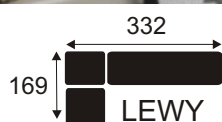

BLO

NATZKE
MEBLE

Narożnik bez funkcji spania wykonany sprężynie falistej oraz pianie wysokoelastycznej. Nóżki 15 cm.

LEG

NATZKE
MEBLE

Narożnik bez funkcji spania wykonany sprężynie falistej oraz pianie wysokoelastycznej. Nóżki 7 cm.