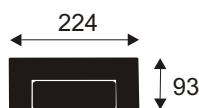

NADI

NATZKE MEBLE