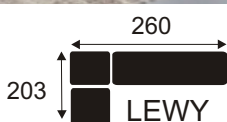

Narożnik z funkcją spania i pojemnikiem na pościel, wykonany na sprężynie falistej oraz piance wysokoelastycznej. Nóżki 5 cm