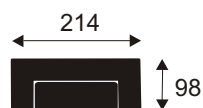

OIKA

NATZKE MEBLE

Sofa z funkcją spania i pojemnikiem na pościel, wykonana na sprężynie bonelowej i falistej oraz piance wysokoelastycznej. Nóżki - czarne 12 cm.

ELI

NATZKE MEBLE

Sofa z funkcją spania i pojemnikiem na pościel, wykonana na sprężynie bonelowej i falistej oraz piance wysokoelastycznej. W zestawie 2 wałki. Nóżki czarne 9 cm.