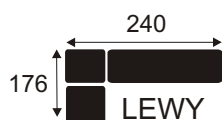

ALI

NATZKE MEBLE

Narożnik z funkcją spania i pojemnikiem na pościel, wykonany na sprężynie bonelowej i falistej oraz pianki wysokoelastycznej Nóżki 3 cm.

BLU

NATZKE MEBLE