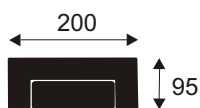

OLI

NATZKE MEBLE

Sofa z funkcją spania i pojemnikiem na pościel, wykonana na sprężynie bonelowej i falistej oraz piance wysokoelastycznej. Nóżki czarne 9 cm.

OTUL

NATZKE MEBLE