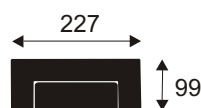

HUG

NATZKE MEBLE

Sofa z funkcją spania i pojemnikiem na pościel, wykonana na sprężynie bonelowej i falistej oraz piance wysokoelastycznej. Nóżki czarno złote 9 cm.

TAL

NATZKE MEBLE

Sofa z funkcją spania i pojemnikiem na pościel, wykonana na sprężynie falistej i piance wysokoelastycznej. Nóżki 4 cm.