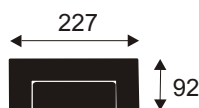

Wersalka z funkcją spania i pojemnikiem na pościel, wykonana na sprężynie bonelowej i falistej oraz piance wysokoelastycznej. Nóżki drewniane 9 cm. Możliwy fotel 89 x 93 x 92 cm - **1600 zł**

ARO

NATZKE MEBLE