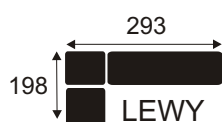

BLO

NATZKE
MEBLE