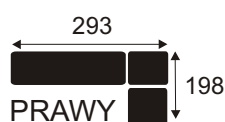

BLO

NATZKE
MEBLE