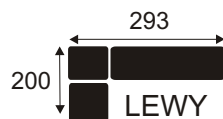

GIO

NATZKE MEBLE