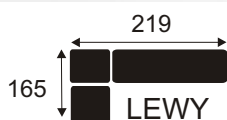

DAY

NATZKE MEBLE

Narożnik z funkcją spania i pojemnikiem na pościel, wykonany na sprężynie falistej oraz piance wysokoelastycznej. Nóżki 5 cm

VES

NATZKE MEBLE

Narożnik z funkcją spania i pojemnikiem na pościel, wykonany na sprężynie falistej oraz piance wysokoelastycznej. Nóżki czarne 12 cm
Nóżki złote lub chrom + 250 zł/kpl