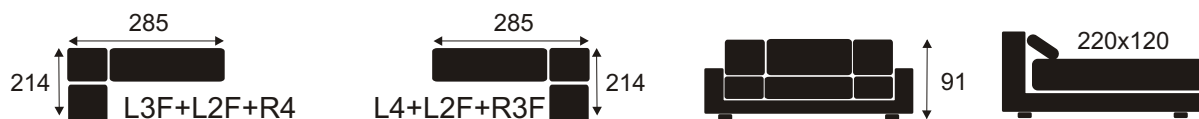

U-form otwarty

zamknięty

otwarty

MODUŁY LEWE KOŃCZĄCE

MODUŁY WEWNĘTRZNE

MODUŁY PRAWE KOŃCZĄCE

MODUŁY DODATKOWE

Narożnik FLO, wyróżnia się "miękką" formą. Wysokie czarne nóżki dodają bryle lekkości, a dodatkowo umożliwiają łatwe posprzątanie powierzchni pod meblem. Wypełnienie siedzisk to sprawdzona i ceniona kombinacja sprężystej, trwałej pianki wysokoelastycznej oraz popularnych, wytrzymałych sprężyn falistych, co gwarantuje komfort użytkowania. Flo dodatkowo posiada funkcja spania - rozkładana jest w prosty sposób przy użyciu automatu typu "delfin".