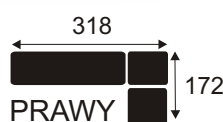

ALI

NATZKE MEBLE

Narożnik z funkcją spania i pojemnikiem na pościel, wykonany na sprężynie bonelowej i falistej oraz pianki wysokoelastycznej Nóżki 3 cm.

BLU

NATZKE MEBLE

Narożnik bez funkcji spania wykonany na sprężynie falistej oraz piance wysokoelastycznej.