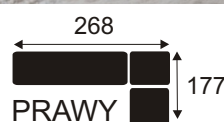

BAR

NATZKE
MEBLE

Narożnik z funkcją spania i pojemnikiem na pościel, wykonany na sprężynie falistej oraz piance wysokoelastycznej. Nóżki 15 cm
Poduszki trójkąt dodatkowo płatne

LAV

NATZKE
MEBLE

Narożnik z funkcją spania i pojemnikiem na pościel, wykonany na sprężynie bonelowej i falistej oraz pianki wysokoelastycznej. Nóżki 12 cm