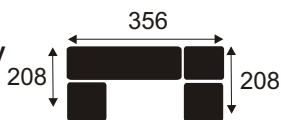

U-form zamknięty