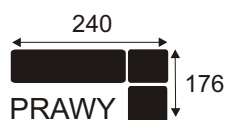

ALI

NATZKE MEBLE

Narożnik z funkcją spania i pojemnikiem na pościel, wykonany na sprężynie bonelowej i falistej oraz pianki wysokoelastycznej Nóżki 3 cm.

BLU

NATZKE MEBLE

Narożnik bez funkcji spania wykonany na sprężynie falistej oraz piance wysokoelastycznej.