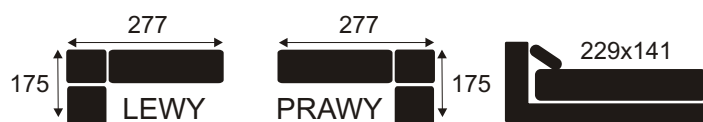

U-form zamknięty

U-form otwarty

zamknięty

otwarty

U-form zamknięty

Narożnik z funkcją spania i pojemnikiem na pościel, wykonany na sprężynie bonelowej i falistej oraz pianki wysokoelastycznej Nóżki 12 cm.

U-form