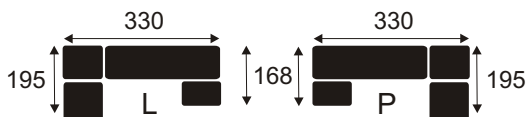

WYSOKOŚĆ CAŁKOWITA 88//103 cm
 WYSOKOŚĆ SIEDZISKA 44 cm
 GŁĘBOKOŚĆ SIEDZISKA 56 cm
 MOŻLIWOŚĆ ZMIANY KOLORU NÓŻEK : CZARNY, ŻŁOTY, CHROM

U-form

Narożnik z funkcją spania i pojemnikiem na pościel, wykonany na sprężynie bonelowej i falistej oraz pianki wysokoelastycznej Nóżki 12 cm.

U-form zamknięty

U-form otwarty

zamknięty

otwarty

U-form zamknięty

Narożnik z funkcją spania i pojemnikiem na pościel, wykonany na sprężynie bonelowej i falistej oraz pianki wysokoelastycznej Nóżki 12 cm.

U-form