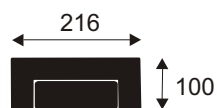

OIKA

NATZKE MEBLE

Sofa z funkcją spania i pojemnikiem na pościel, wykonana na sprężynie bonelowej i falistej oraz piance wysokoelastycznej. Nóżki - czarne 12 cm.

ELI

NATZKE MEBLE