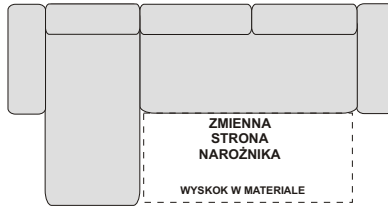

NAROŻNIK LEWY

B+JĘZYK+WYSKOK+B
272/168/87-106 cm
spanie 215 x 130 cm