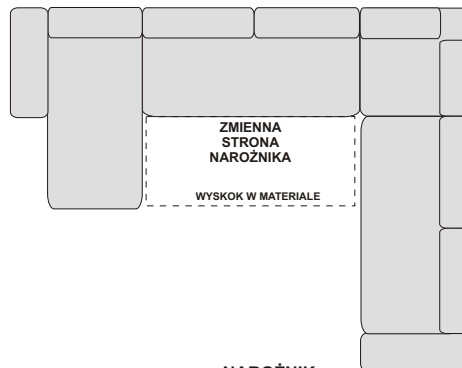

SYSTEM LAGUNA

NAROŻNIK ZABUDOWANY LEWY

OTDL+WYSKOK+B
265/196/87-106 cm
spanie 200 x 130 cm

NAROŻNIK LEWY

B+JĘZYK+WYSKOK+B
272/168/87-106 cm
spanie 215 x 130 cm

NAROŻNIK LEWY

OTDL+WYSKOK+ONYX+B
338/196/87-106 cm
spanie 200 x 130 cm

NAROŻNIK LEWY

B+OTML+WYSKOK+B
266/196/87-106 cm
spanie 200 x 130 cm

NAROŻNIK LEWY

OTML+WYSKOK+B
266/168//87-106 cm
spanie 200 x 130 cm

NAROŻNIK

B+JĘZYK+WYSKOK+JĘZYK+B
344/168/87-106 cm
spanie 288 x 130 cm

NAROŻNIK LEWY

B+E1P+KOSZ+WYSKOK+B
266/194/87-106 cm
spanie 200 x 130 cm

NAROŻNIK

NAROŻNIK

OTDL+WYSKOK+OTDP
332/196/87-106 cm
spanie 260 x 130 cm

NAROŻNIK

B+E2P+KOSZ+WYSKOK+B
266/266/87-106 cm
spanie 200 x 130 cm

NAROŻNIK

B+ONYX+E2P+KOSZ+WYSKOK+B
338/266/87-106 cm
spanie 200 x 130 cm

NAROŻNIK

B+JĘZYK+WYSKOK+KOSZ+E2P+ONYX+B
338/338/87-106 cm
spanie 274 x 130 cm

www.natzke.pl