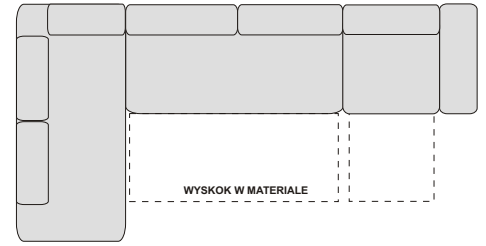

NAROŻNIK LEWY

OTDL+WYSKOK+ONYX+B
338/196/87-106 cm
spanie 200 x 130 cm