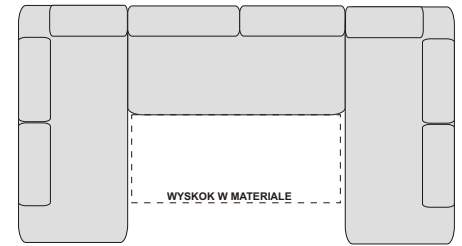

NAROŻNIK

OTDL+WYSKOK+OTDP
332/196/87-106 cm
spanie 260 x 130 cm