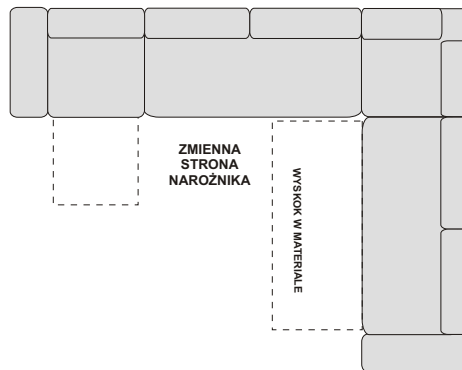

NAROŻNIK

B+ONYX+E2P+KOSZ+WYSKOK+B
338/266/87-106 cm
spanie 200 x 130 cm