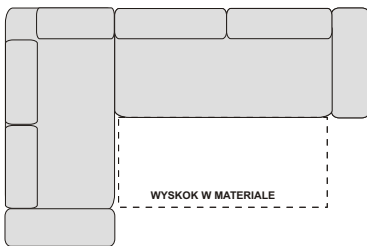

NAROŻNIK LEWY

B+OTML+WYSKOK+B
266/196/87-106 cm
spanie 200 x 130 cm