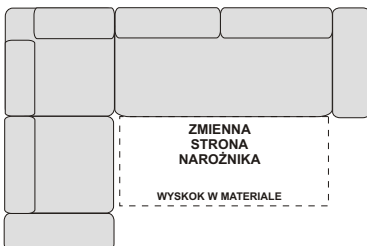

NAROŻNIK LEWY

B+E1P+KOSZ+WYSKOK+B
266/194/87-106 cm
spanie 200 x 130 cm