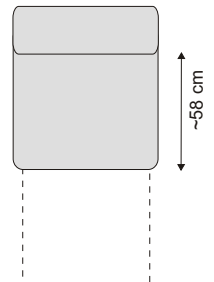

SYSTEM LAGUNA

SYSTEM LAGUNA

FOTEL

112/95/87-106 cm

SOFA 120 Z POJEMNIKIEM

188/95/87-106 cm
spanie 190 x 125 cm

SOFA 160 Z POJEMNIKIEM

218/95/87-106 cm
spanie 190 x 155 cm

ELEMENT NAROŻNY KOSZ

94/94/87-106cm

BOK L / P

28/95/56 cm

ELEMENT 1 Z POJEMNIKIEM E1P

72/95/87-106 cm

ELEMENT 2 Z POJEMNIKIEM E2P

144/95/87-106 cm

ELEMENT ROZKŁADANY WYSKOK

144/95/87-106 cm

ELEMENT ROZKŁADANY ONYX

72/95/87-106 cm

OTOMANA DUŻA L Z POJEMNIKIEM OTDL

94/196/87-106 cm

OTOMANA DUŻA P Z POJEMNIKIEM OTDP

94/196/87-106 cm

OTOMANA MAŁA L Z POJEMNIKIEM OTML

94/168/87-106 cm

OTOMANA MAŁA P Z POJEMNIKIEM OTMP

94/168/87-106 cm

ELEMENT Z POJEMNIKIEM JĘZYK

72/168/87-106 cm

**PRZEDŁUŻENIE OTOMANY MAX DO
DŁUGOŚCI 245 CM (W JEDNYM ELEMENTY)**