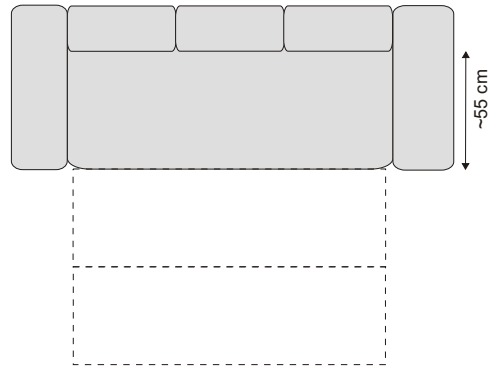

SYSTEM LAGUNA

SYSTEM LAGUNA

FOTEL

112/95/87-106 cm

SOFA 120 Z POJEMNIKIEM

188/95/87-106 cm
spanie 190 x 125 cm

SOFA 160 Z POJEMNIKIEM

218/95/87-106 cm
spanie 190 x 155 cm

ELEMENT NAROŻNY KOSZ

94/94/87-106cm

BOK L / P

28/95/56 cm

ELEMENT 1 Z POJEMNIKIEM E1P

72/95/87-106 cm

ELEMENT 2 Z POJEMNIKIEM E2P

144/95/87-106 cm

ELEMENT ROZKŁADANY WYSKOK

144/95/87-106 cm

ELEMENT ROZKŁADANY ONYX

72/95/87-106 cm

OTOMANA DUŻA L Z POJEMNIKIEM OTDL

94/196/87-106 cm

OTOMANA DUŻA P Z POJEMNIKIEM OTDP

94/196/87-106 cm

OTOMANA MAŁA L Z POJEMNIKIEM OTML

94/168/87-106 cm

OTOMANA MAŁA P Z POJEMNIKIEM OTMP

94/168/87-106 cm

ELEMENT Z POJEMNIKIEM JĘZYK

72/168/87-106 cm

**PRZEDŁUŻENIE OTOMANY MAX DO
DŁUGOŚCI 245 CM (W JEDNYM ELEMENTY)**