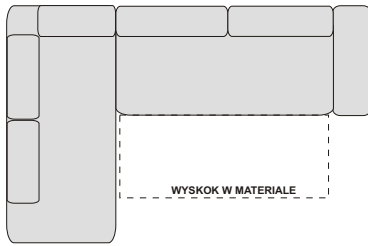

SYSTEM LAGUNA

NAROŻNIK ZABUDOWANY LEWY

OTDL+WYSKOK+B
265/196/87-106 cm
spanie 200 x 130 cm