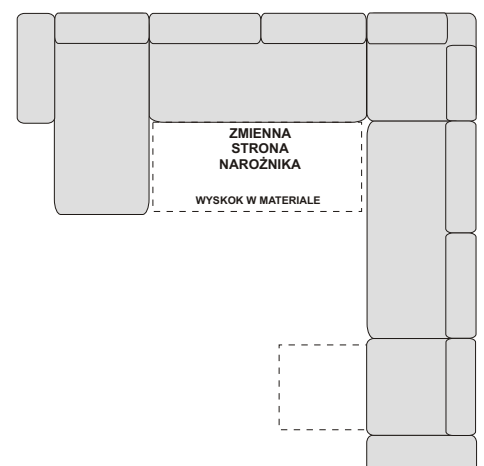

NAROŻNIK

B+JĘZYK+WYSKOK+KOSZ+E2P+ONYX+B
338/338/87-106 cm
spanie 274 x 130 cm