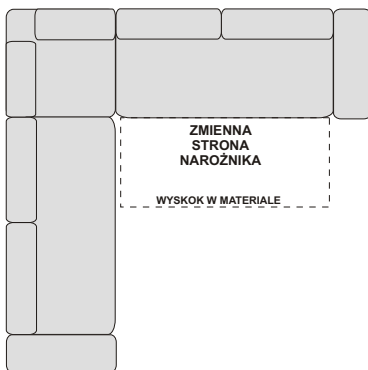

NAROŻNIK

B+E2P+KOSZ+WYSKOK+B
266/266/87-106 cm
spanie 200 x 130 cm