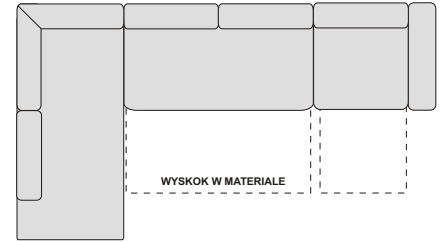

# SYSTEM KARLOS

**NAROŻNIK ZABUDOWANY LEWY  
OTDL+WYSKOK+B**  
254/195/90-104 cm  
spanie 195 x 125 cm

**NAROŻNIK LEWY  
B+JĘZYK+WYSKOK+B**  
250/168/90-104 cm  
spanie 215 x 125 cm

**NAROŻNIK LEWY  
OTDL+WYSKOK+ONYX+B**  
327/195/90-104 cm  
spanie 195 x 125 cm

**NAROŻNIK LEWY  
B+OTML+WYSKOK+B**  
254/183/90-104 cm  
spanie 195 x 125 cm

**NAROŻNIK LEWY  
OTML+WYSKOK+B**  
254/165/90-104 cm  
spanie 195 x 125 cm

**NAROŻNIK  
B+JĘZYK+WYSKOK+JĘZYK+B**  
332/168/90-104 cm  
spanie 288 x 125 cm