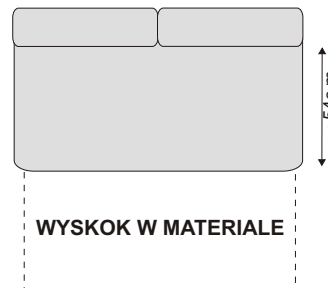

ELEMENT ROZKŁADANY WYSKOK

144/95/90-104 cm