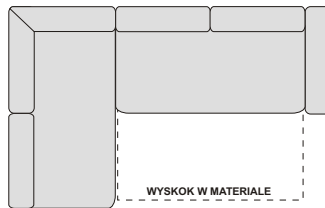

**NAROŻNIK LEWY
OTML+WYSKOK+B**
254/165/90-104 cm
spanie 195 x 125 cm