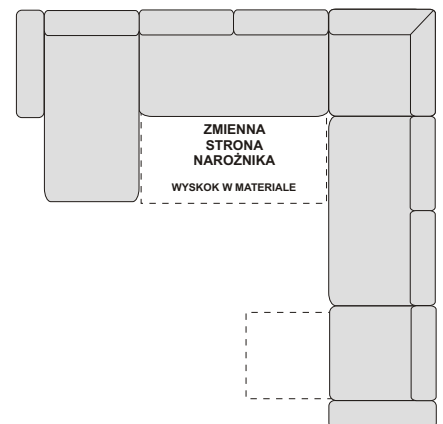

**NAROŻNIK
B+JĘZYK+WYSKOK+KOSZ+E2P+ONYX+B**
327/327/90-104 cm
spanie 267 x 125 cm