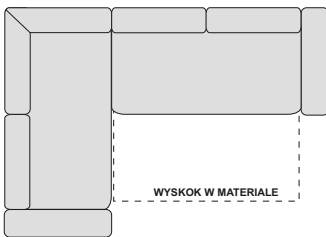

# SYSTEM KARLOS

**NAROŻNIK ZABUDOWANY LEWY  
OTDL+WYSKOK+B**  
254/195/90-104 cm  
spanie 195 x 125 cm

**NAROŻNIK LEWY  
B+JĘZYK+WYSKOK+B**  
250/168/90-104 cm  
spanie 215 x 125 cm

**NAROŻNIK LEWY  
OTDL+WYSKOK+ONYX+B**  
327/195/90-104 cm  
spanie 195 x 125 cm

**NAROŻNIK LEWY  
B+OTML+WYSKOK+B**  
254/183/90-104 cm  
spanie 195 x 125 cm

**NAROŻNIK LEWY  
OTML+WYSKOK+B**  
254/165/90-104 cm  
spanie 195 x 125 cm

**NAROŻNIK  
B+JĘZYK+WYSKOK+JĘZYK+B**  
332/168/90-104 cm  
spanie 288 x 125 cm