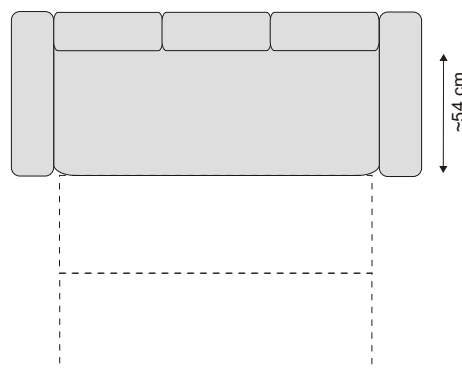

# SYSTEM KARLOS

SOFA 140 Z POJEMNIKIEM 178 x 95 x 90-104 spanie 140 x 190 cm

SOFA 3F BEZ POJEMNIKA(DELFIN) 225 x 95 x 90-104 cm, spanie 125 x 190 cm

## FOTEL

90/95/90-104 cm

## SOFA 2F Z POJEMNIKIEM

167/95/90-104 cm  
spanie 190 x 125 cm

## ELEMENT NAROŻNY KOSZ

94/94/90 cm