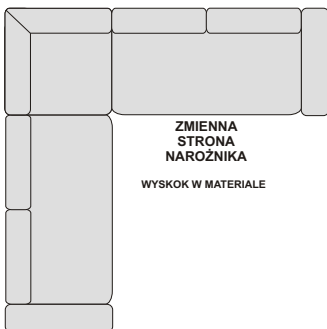

**NAROŻNIK
B+E2P+KOSZ+WYSKOK+B**
255/255/90-104 cm
spanie 195 x 125 cm