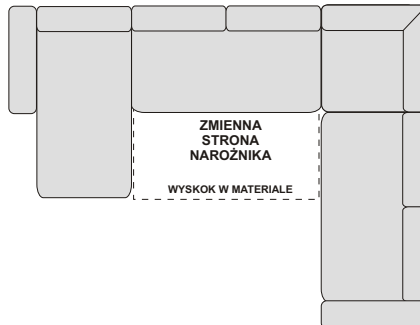

**NAROŻNIK
B+JĘZYK+WYSKOK+KOSZ+E2P+B**
327/255/90-104 cm
spanie 267 x 125 cm