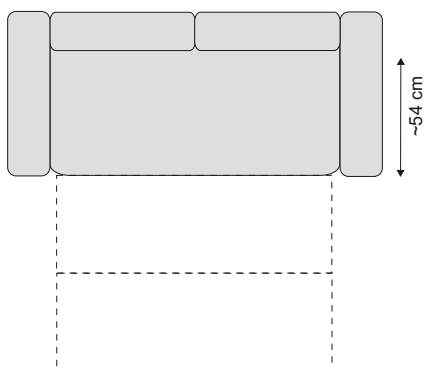

# SYSTEM KARLOS

SOFA 140 Z POJEMNIKIEM 178 x 95 x 90-104 spanie 140 x 190 cm

SOFA 3F BEZ POJEMNIKA(DELFIN) 225 x 95 x 90-104 cm, spanie 125 x 190 cm

## FOTEL

90/95/90-104 cm

## SOFA 2F Z POJEMNIKIEM

167/95/90-104 cm  
spanie 190 x 125 cm

## OTOMANA DUŻA L Z POJEMNIKIEM OTDL

94/195/90-104 cm