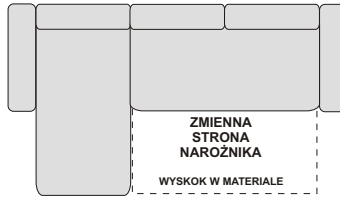

## OTOMANA MAŁA P Z POJEMNIKIEM OTMP

94/165/90-104 cm

## ELEMENT Z POJEMNIKIEM JĘZYK

72/168/90-104 cm

# SYSTEM KARLOS

**NAROŻNIK ZABUDOWANY LEWY  
OTDL+WYSKOK+B**  
254/195/90-104 cm  
spanie 195 x 125 cm

**NAROŻNIK LEWY  
B+JĘZYK+WYSKOK+B**  
250/168/90-104 cm  
spanie 215 x 125 cm

**NAROŻNIK LEWY  
OTDL+WYSKOK+ONYX+B**  
327/195/90-104 cm  
spanie 195 x 125 cm