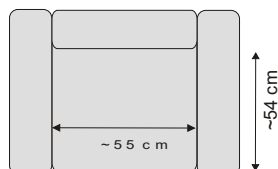

SYSTEM KARLOS

SOFA 140 Z POJEMNIKIEM 178 x 95 x 90-104 spanie 140 x 190 cm

SOFA 3F BEZ POJEMNIKA(DELFIN) 225 x 95 x 90-104 cm, spanie 125 x 190 cm

FOTEL

90/95/90-104 cm