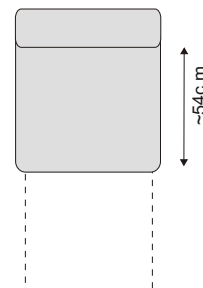

## ELEMENT NAROŻNY KOSZ

94/94/90 cm

## ELEMENT 2 Z POJEMNIKIEM E2P

144/95/90-104 cm

## ELEMENT ROZKŁADANY WYSKOK

144/95/90-104 cm

## OTOMANA DUŻA L Z POJEMNIKIEM OTDL

94/195/90-104 cm