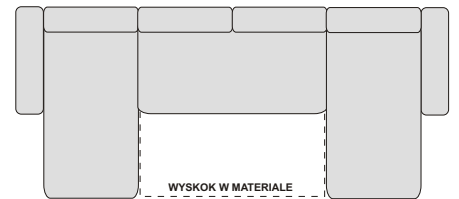

**NAROŻNIK
B+JĘZYK+WYSKOK+JĘZYK+B**
332/168/90-104 cm
spanie 288 x 125 cm